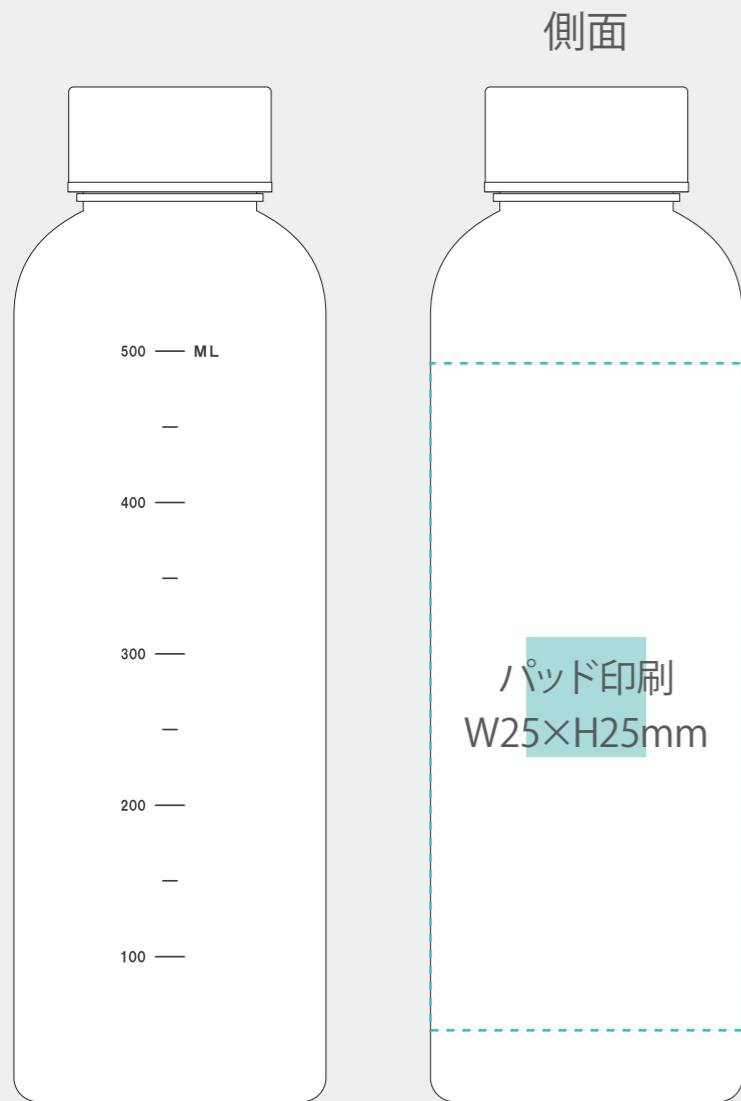

■目盛り付フロストボトル 570ml

■ = 柄最大サイズ目安
加工方法により、最大サイズは異なります

□ = プリント可能位置
点線内に柄を配置できます

側面

【回転シルク印刷範囲】
※デザインはこの範囲内に入れて下さい。

【制作上の注意事項】

- 印刷方法：回転シルク印刷 / パッド印刷
- 印刷カラー：PANTONE 等のカラー No. でご指示ください。
- ※パッドでのベタの多いデザインは控えてください。
- ※詳しくは営業までお問い合わせください。

【パッド印刷とは】

インクをシリコンパッドに転写し
スタンプのように押し付けて印刷する方法

【回転シルクとは】

商品を回転させてシルク印刷する方法

※原寸ではありません。

- 絵型に柄を配置してください。 ● 原寸データがある場合は、そちらもお送りください。
- 画像データの場合 ※プリントしたいサイズより大きめで、解像度は300dpi/inch以上で作成してください。 ※画像データは別途添付して下さい。