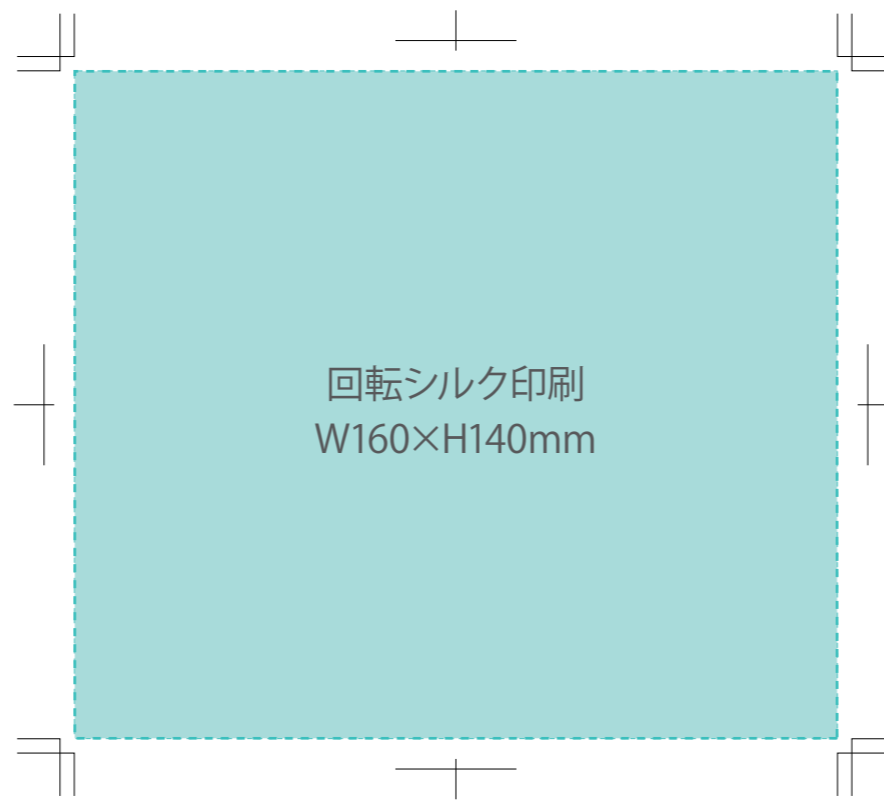

■目盛り付フロストボトル 570ml

■ = 柄最大サイズ目安
加工方法により、最大サイズは異なります

□ = プリント可能位置
点線内に柄を配置できます

側面

【回転シルク印刷範囲】
※デザインはこの範囲内に入れて下さい。

【制作上の注意事項】

- 印刷方法：回転シルク印刷 / パッド印刷
- 印刷カラー：PANTONE 等のカラー No. でご指示ください。
- ※パッドでのベタの多いデザインは控えてください。
- ※詳しくは営業までお問い合わせください。

【パッド印刷とは】

インクをシリコンパッドに転写し
スタンプのように押し付けて印刷する方法

【回転シルクとは】

商品を回転させてシルク印刷する方法

※原寸ではありません。

- 絵型に柄を配置してください。 ● 原寸データがある場合は、そちらもお送りください。
- 画像データの場合 ※プリントしたいサイズより大きめで、解像度は300dpi/inch以上で作成してください。 ※画像データは別途添付して下さい。