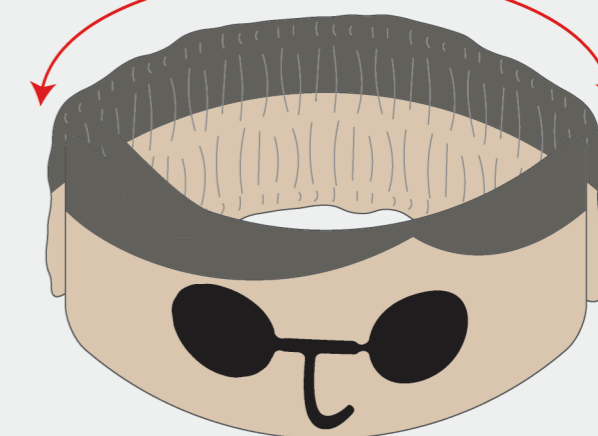

## [ 後頭部側(平置き状態) ]

## 【仕様】

■ PANTONE 7554C

■ PANTONE 475C

顔：刺繍 W96×H49mm

■ BLACK

後頭部側 内部にゴム入れ

● 絵型に柄を配置してください。 ● 原寸データがある場合は、そちらもお送りください。

● 画像データの場合 ※プリントしたいサイズより大きめで、解像度は300dpi/inch以上で作成してください。 ※画像データは別途添付して下さい。