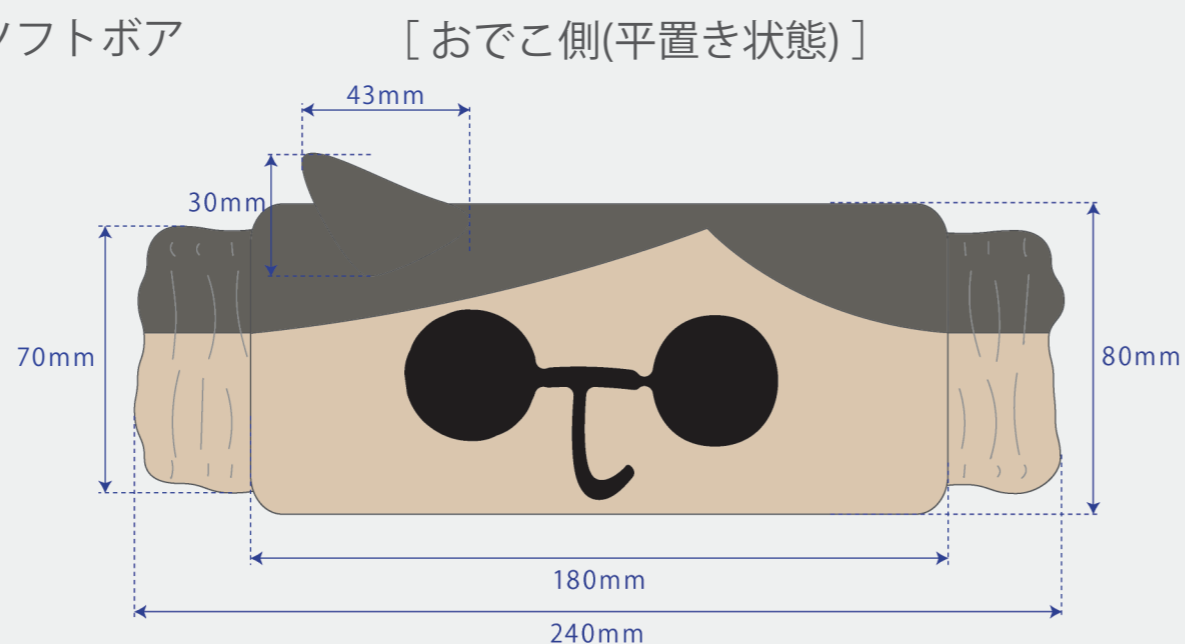

# ■ぬいぐるみヘアバンド

※サイズ・仕様は自由です。必ずご指示ください。

下記は参考例です。これ以外の商品サイズ、デザインも可能です。

## 【弊社サンプル】

サイズ：約W240×H80mm

素材：タオル生地+ソフトポア

加工：刺繍

## [ 後頭部側(平置き状態) ]

## 【仕様】

■ PANTONE 7554C

■ PANTONE 475C

顔：刺繍 W96×H49mm

■ BLACK

後頭部側 内部にゴム入れ

● 絵型に柄を配置してください。 ● 原寸データがある場合は、そちらもお送りください。

● 画像データの場合 ※プリントしたいサイズより大きめで、解像度は300dpi/inch以上で作成してください。 ※画像データは別途添付して下さい。