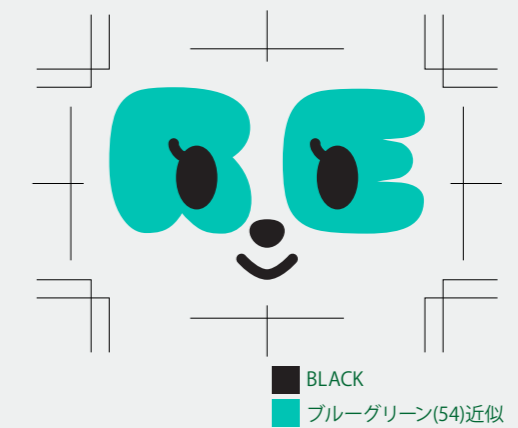

■ リール付きぬいぐるみ

※サイズ・仕様は自由です。必ずご指示ください。

下記は参考例です。これ以外の商品サイズ、デザインも可能です。

【弊社サンプル】

サイズ：約W67×H57×D40mm

素材：ソフトボア

加工：刺繍

付属：ボールチェーン/リールパーツ

【仕上がりイメージ】

【制作上の注意事項】

○素材カラー：PANTONE等のカラーNo.でご指示ください。

※詳しくは営業までお問い合わせください。

【仕様】

ソフトボア

ボールチェーン

顔：刺繍orソフトボア+
周囲刺繍

H32×W52mm

ソフトボア

□ ホワイト

リールパーツ

● 絵型に柄を配置してください。 ● 原寸データがある場合は、そちらもお送りください。

● 画像データの場合 ※プリントしたいサイズより大きめで、解像度は300dpi/inch以上で作成してください。 ※画像データは別途添付して下さい。