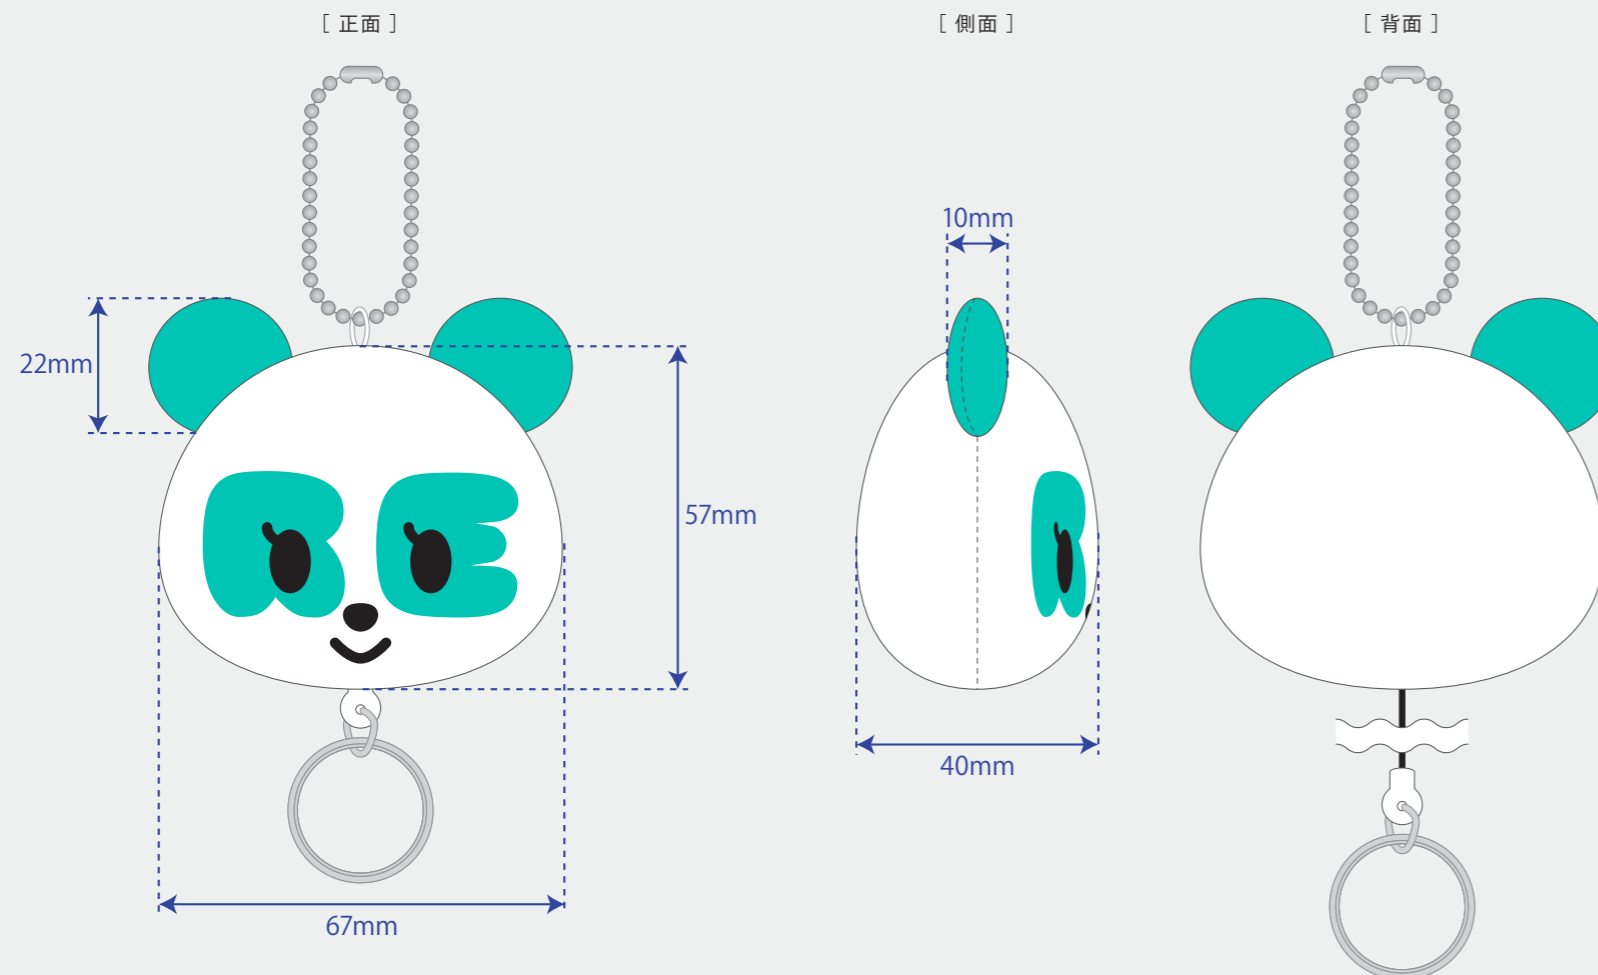

■ リール付きぬいぐるみ

※サイズ・仕様は自由です。必ずご指示ください。

下記は参考例です。これ以外の商品サイズ、デザインも可能です。

【弊社サンプル】

サイズ：約W67×H57×D40mm

素材：ソフトボア

加工：刺繍

付属：ボールチェーン/リールパーツ

【仕上がりイメージ】

【制作上の注意事項】

○素材カラー：PANTONE等のカラーNo.でご指示ください。

※詳しくは営業までお問い合わせください。

【仕様】

ソフトボア

ボールチェーン

顔：刺繍orソフトボア+
周囲刺繍

H32×W52mm

ソフトボア

□ ホワイト

リールパーツ

● 絵型に柄を配置してください。 ● 原寸データがある場合は、そちらもお送りください。

● 画像データの場合 ※プリントしたいサイズより大きめで、解像度は300dpi/inch以上で作成してください。 ※画像データは別途添付して下さい。