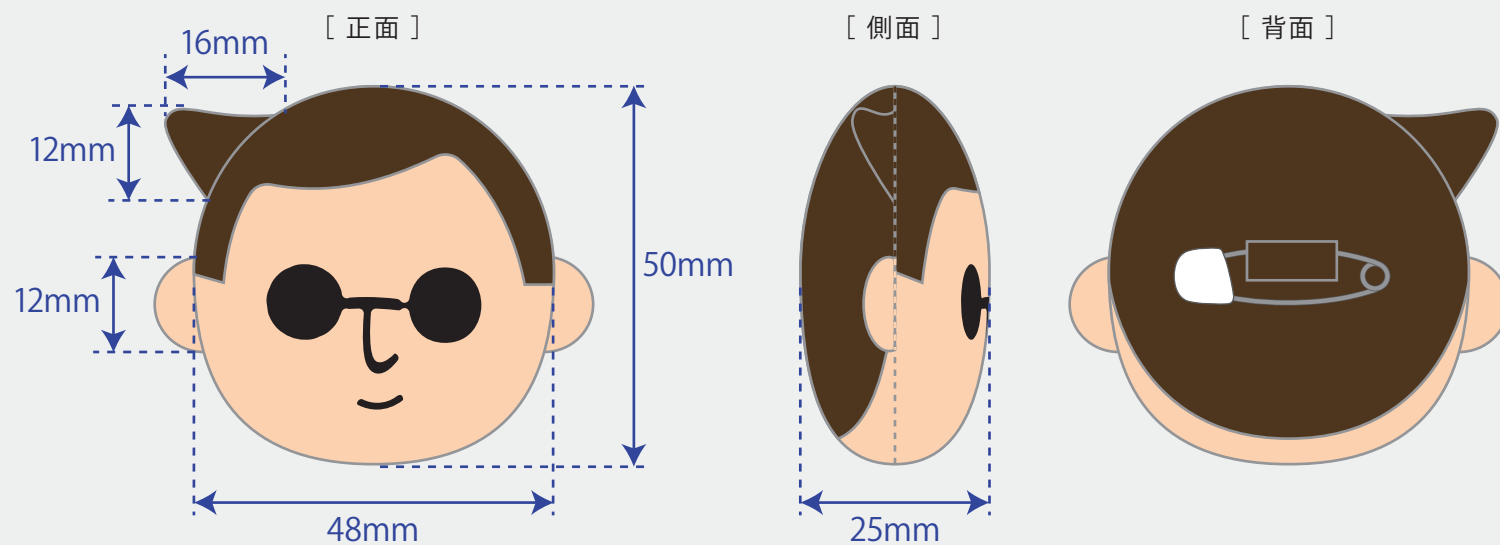

# ぬいぐるみバッジ

※サイズ・仕様は自由です。必ずご指示ください。

下記は参考例です。これ以外の商品サイズ、デザインも可能です。

## 【弊社サンプル】

サイズ：約W48×H50×D25mm

素材：ソフトボア

加工：刺繍

付属：安全ピン

## 【仕上がりイメージ】

6

顔：刺繍 H19×W28mm

BLACK

安全ピン

● 絵型に柄を配置してください。 ● 原寸データがある場合は、そちらもお送りください。

● 画像データの場合 ※プリントしたいサイズより大きめで、解像度は300dpi/inch以上で作成してください。 ※画像データは別途添付して下さい。