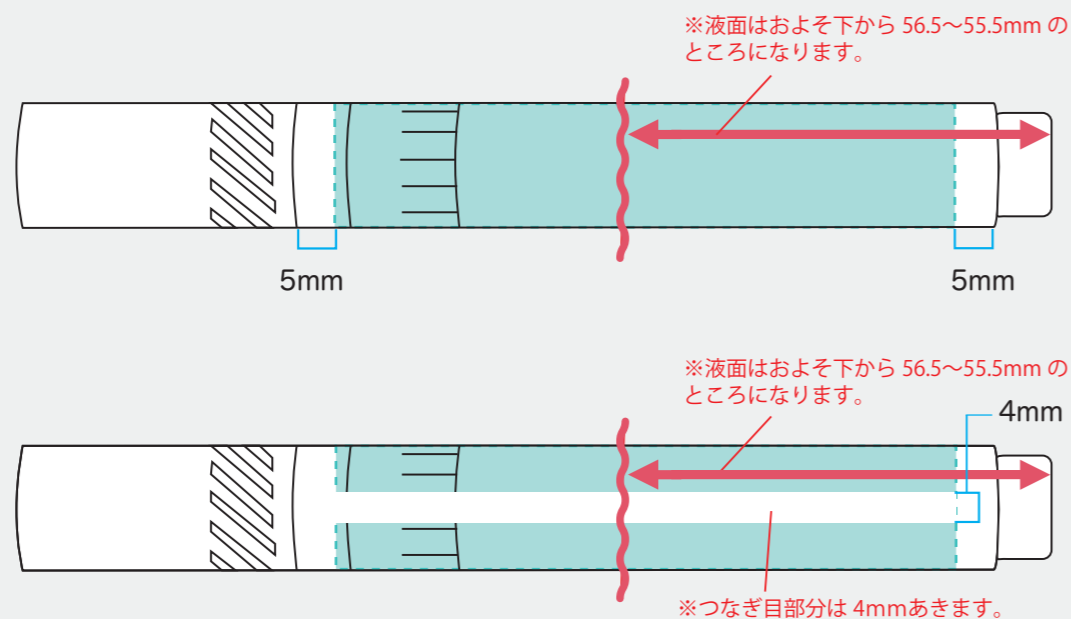

■ フローティングハイライター (パッド印刷用)

■ = 柄最大サイズ目安
ウェアサイズや、加工方法により、最大サイズは異なります

□ = プリント可能位置
点線内に柄を配置できます

【制作上の注意事項】

- 加工方法：パッド印刷
- 加工カラー：PANTONE 等のカラー No. でご指示ください。
※多少の色ブレがあります。
- ※詳しくは営業までお問い合わせください。

※原寸

- 絵型に柄を配置してください。 ● 原寸データがある場合は、そちらもお送りください。
- 画像データの場合 ※プリントしたいサイズより大きめで、解像度は300dpi/inch以上で作成してください。 ※画像データは別途添付して下さい。