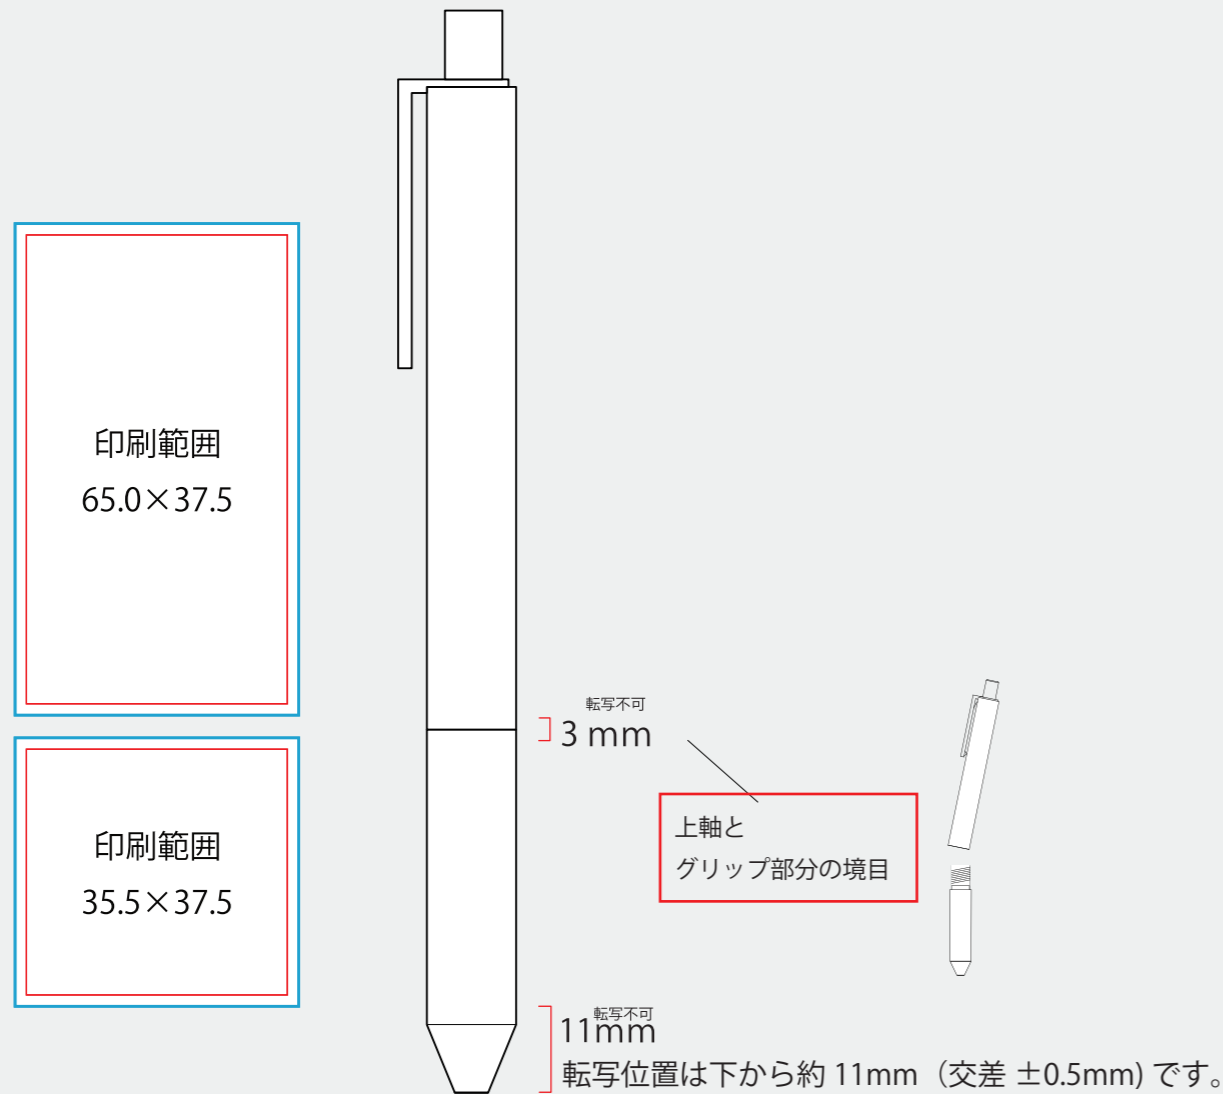

■ETB スリッキー 低粘度単色ボールペン（オンデマンド転写（フルカラー）用）

【制作上の注意事項】

- 加工方法：転写
- 加工カラー：フルカラー
- ※多少の色ブレがあります。
- ※詳しくは営業までお問い合わせください。

転写完成イメージ

つなぎ目は重なります。
（約0.5mm～1.0mm）
つなぎ目を重ねず、
隙間を作る場合は
別途ご相談ください。

クリップの下以外も
つなぎ目の指定は
可能です。

※原寸

● 絵型に柄を配置してください。 ● 原寸データがある場合は、そちらもお送りください。

● 画像データの場合 ※プリントしたいサイズより大きめで、解像度は300dpi/inch以上で作成してください。 ※画像データは別途添付して下さい。