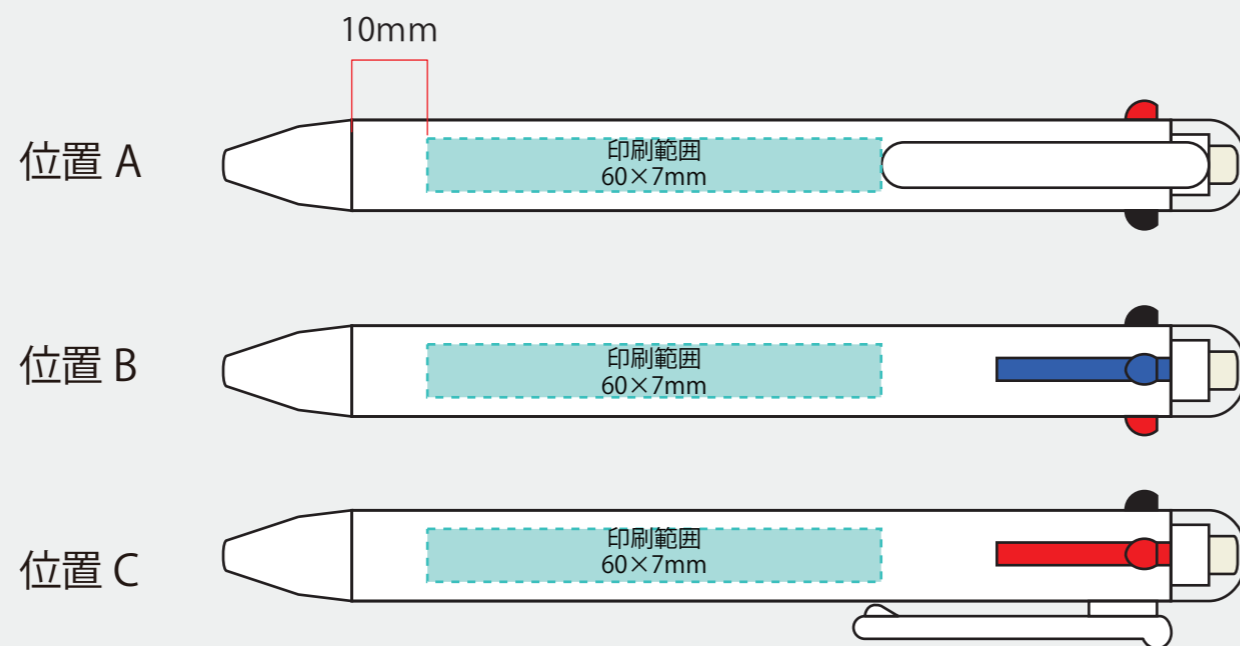

# ■ TSB1 シャープペン +3 色ボールペン (パッド印刷用)

■ = 柄最大サイズ目安  
ウェアサイズや、加工方法により、最大サイズは異なります

□ = プリント可能位置  
点線内に柄を配置できます

## 【制作上の注意事項】

- 加工方法：パッド印刷
- 加工カラー：PANTONE 等のカラー No. でご指示ください。  
※多少の色ブレがあります。
- ※詳しくは営業までお問い合わせください。

※印刷する面はご指定頂けます。

※原寸

● 絵型に柄を配置してください。 ● 原寸データがある場合は、そちらもお送りください。

● 画像データの場合 ※プリントしたいサイズより大きめで、解像度は300dpi/inch以上で作成してください。 ※画像データは別途添付して下さい。