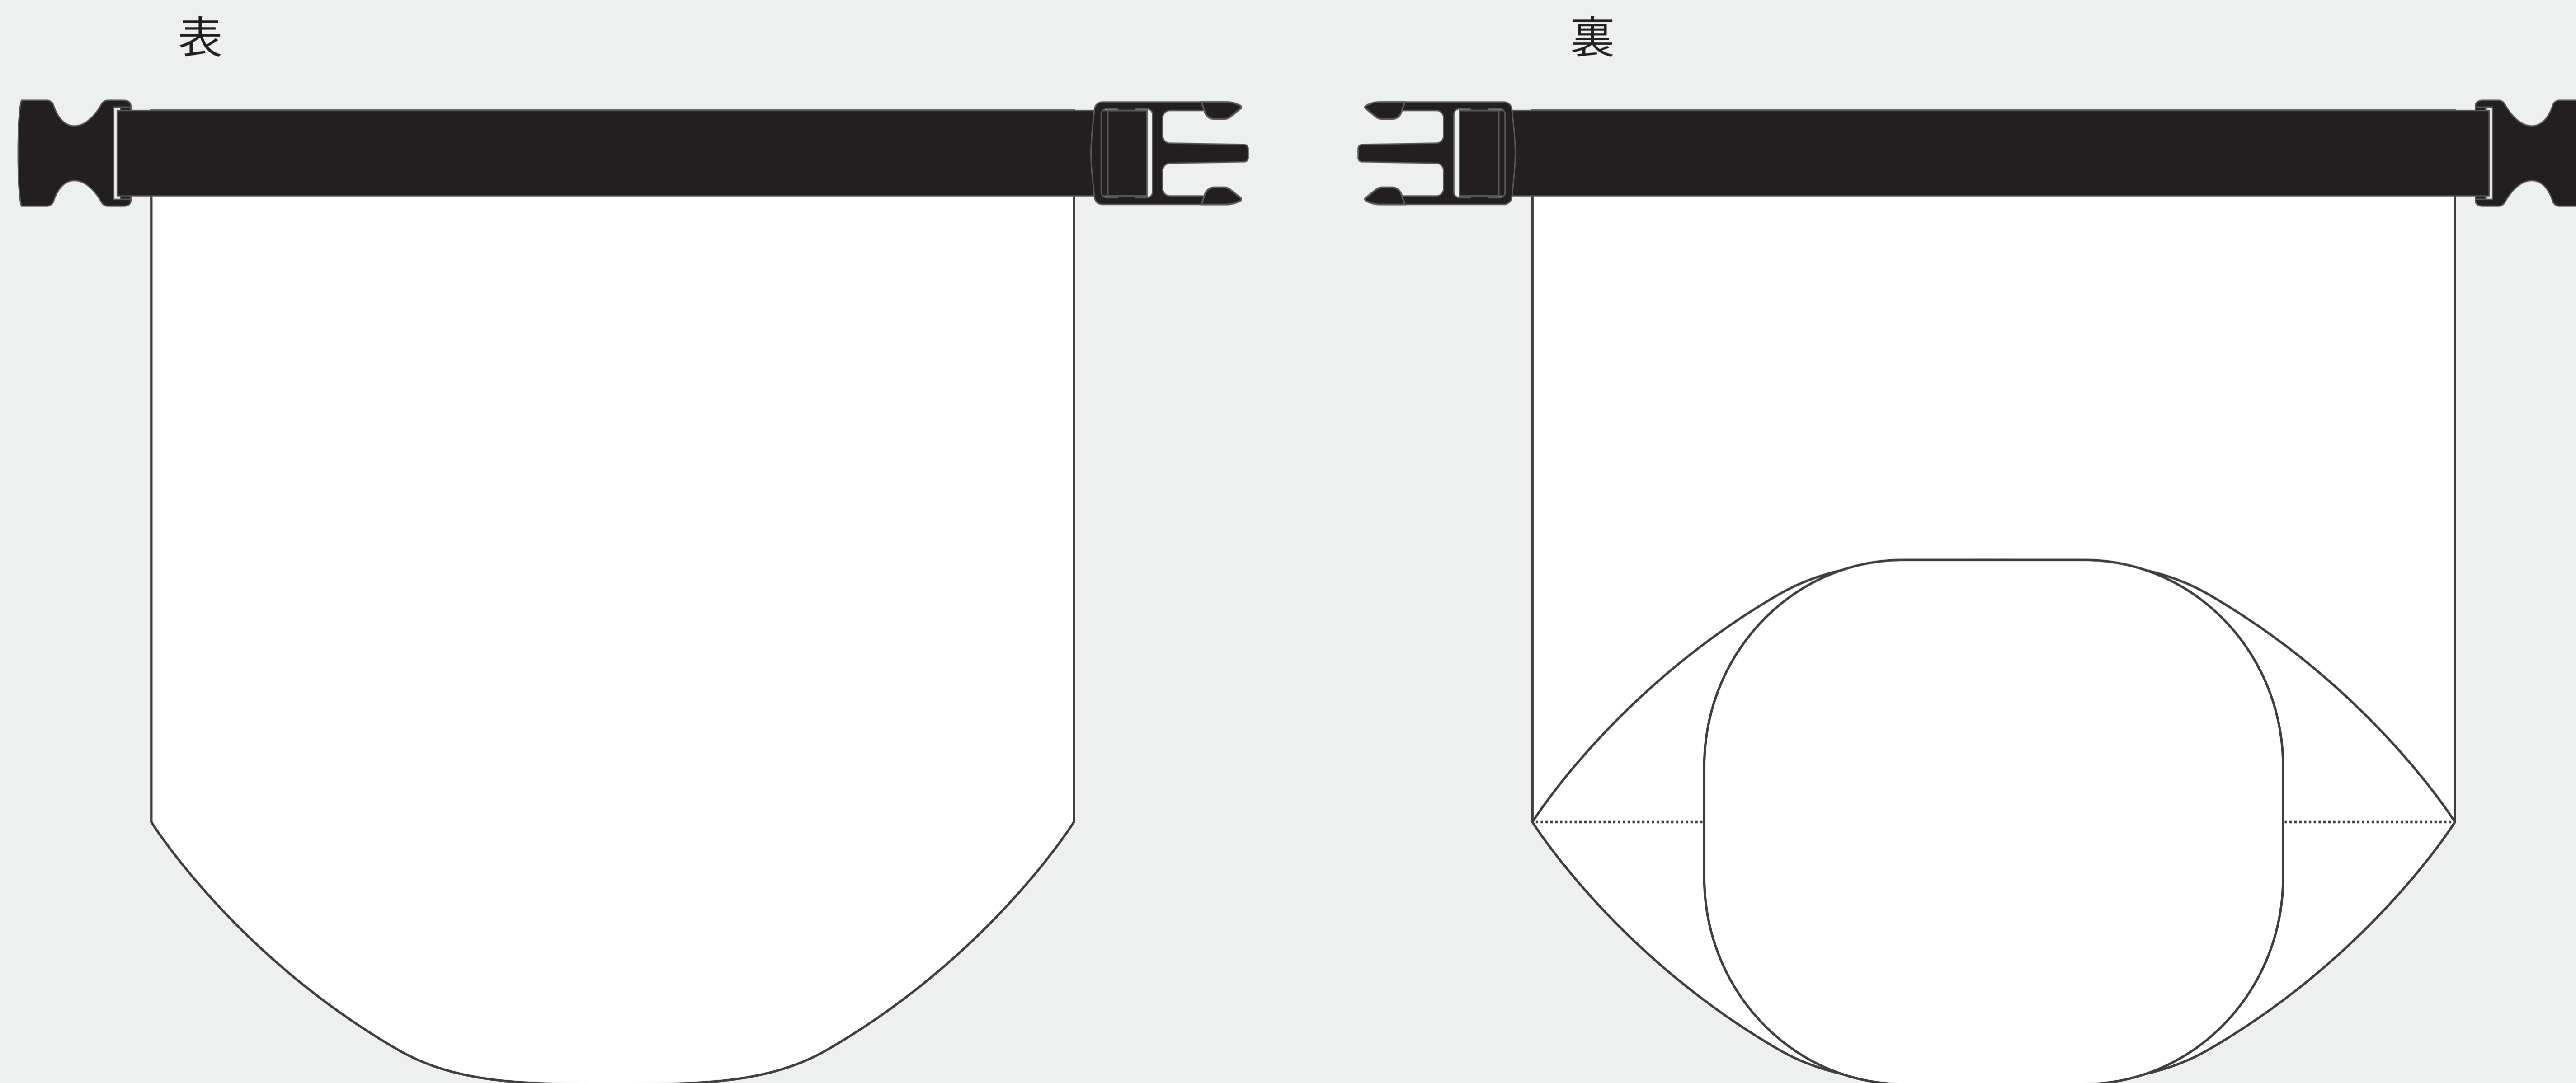

# ■ ロールトップポーチ

## 【制作上の注意事項】

- 加工方法：プリント
- 加工カラー：PANTONE にてご指定ください。
- ※詳しくは営業までお問い合わせください。

※原寸

- 絵型に柄を配置してください。 ● このデータを出力する際はプリント設定画面にて「用紙サイズに合わせて拡大縮小」等にチェックを入れてください。
- 画像データの場合 ※プリントしたいサイズより大きめで、解像度は300dpi/inch以上で作成してください。 ※画像データは別途添付して下さい。