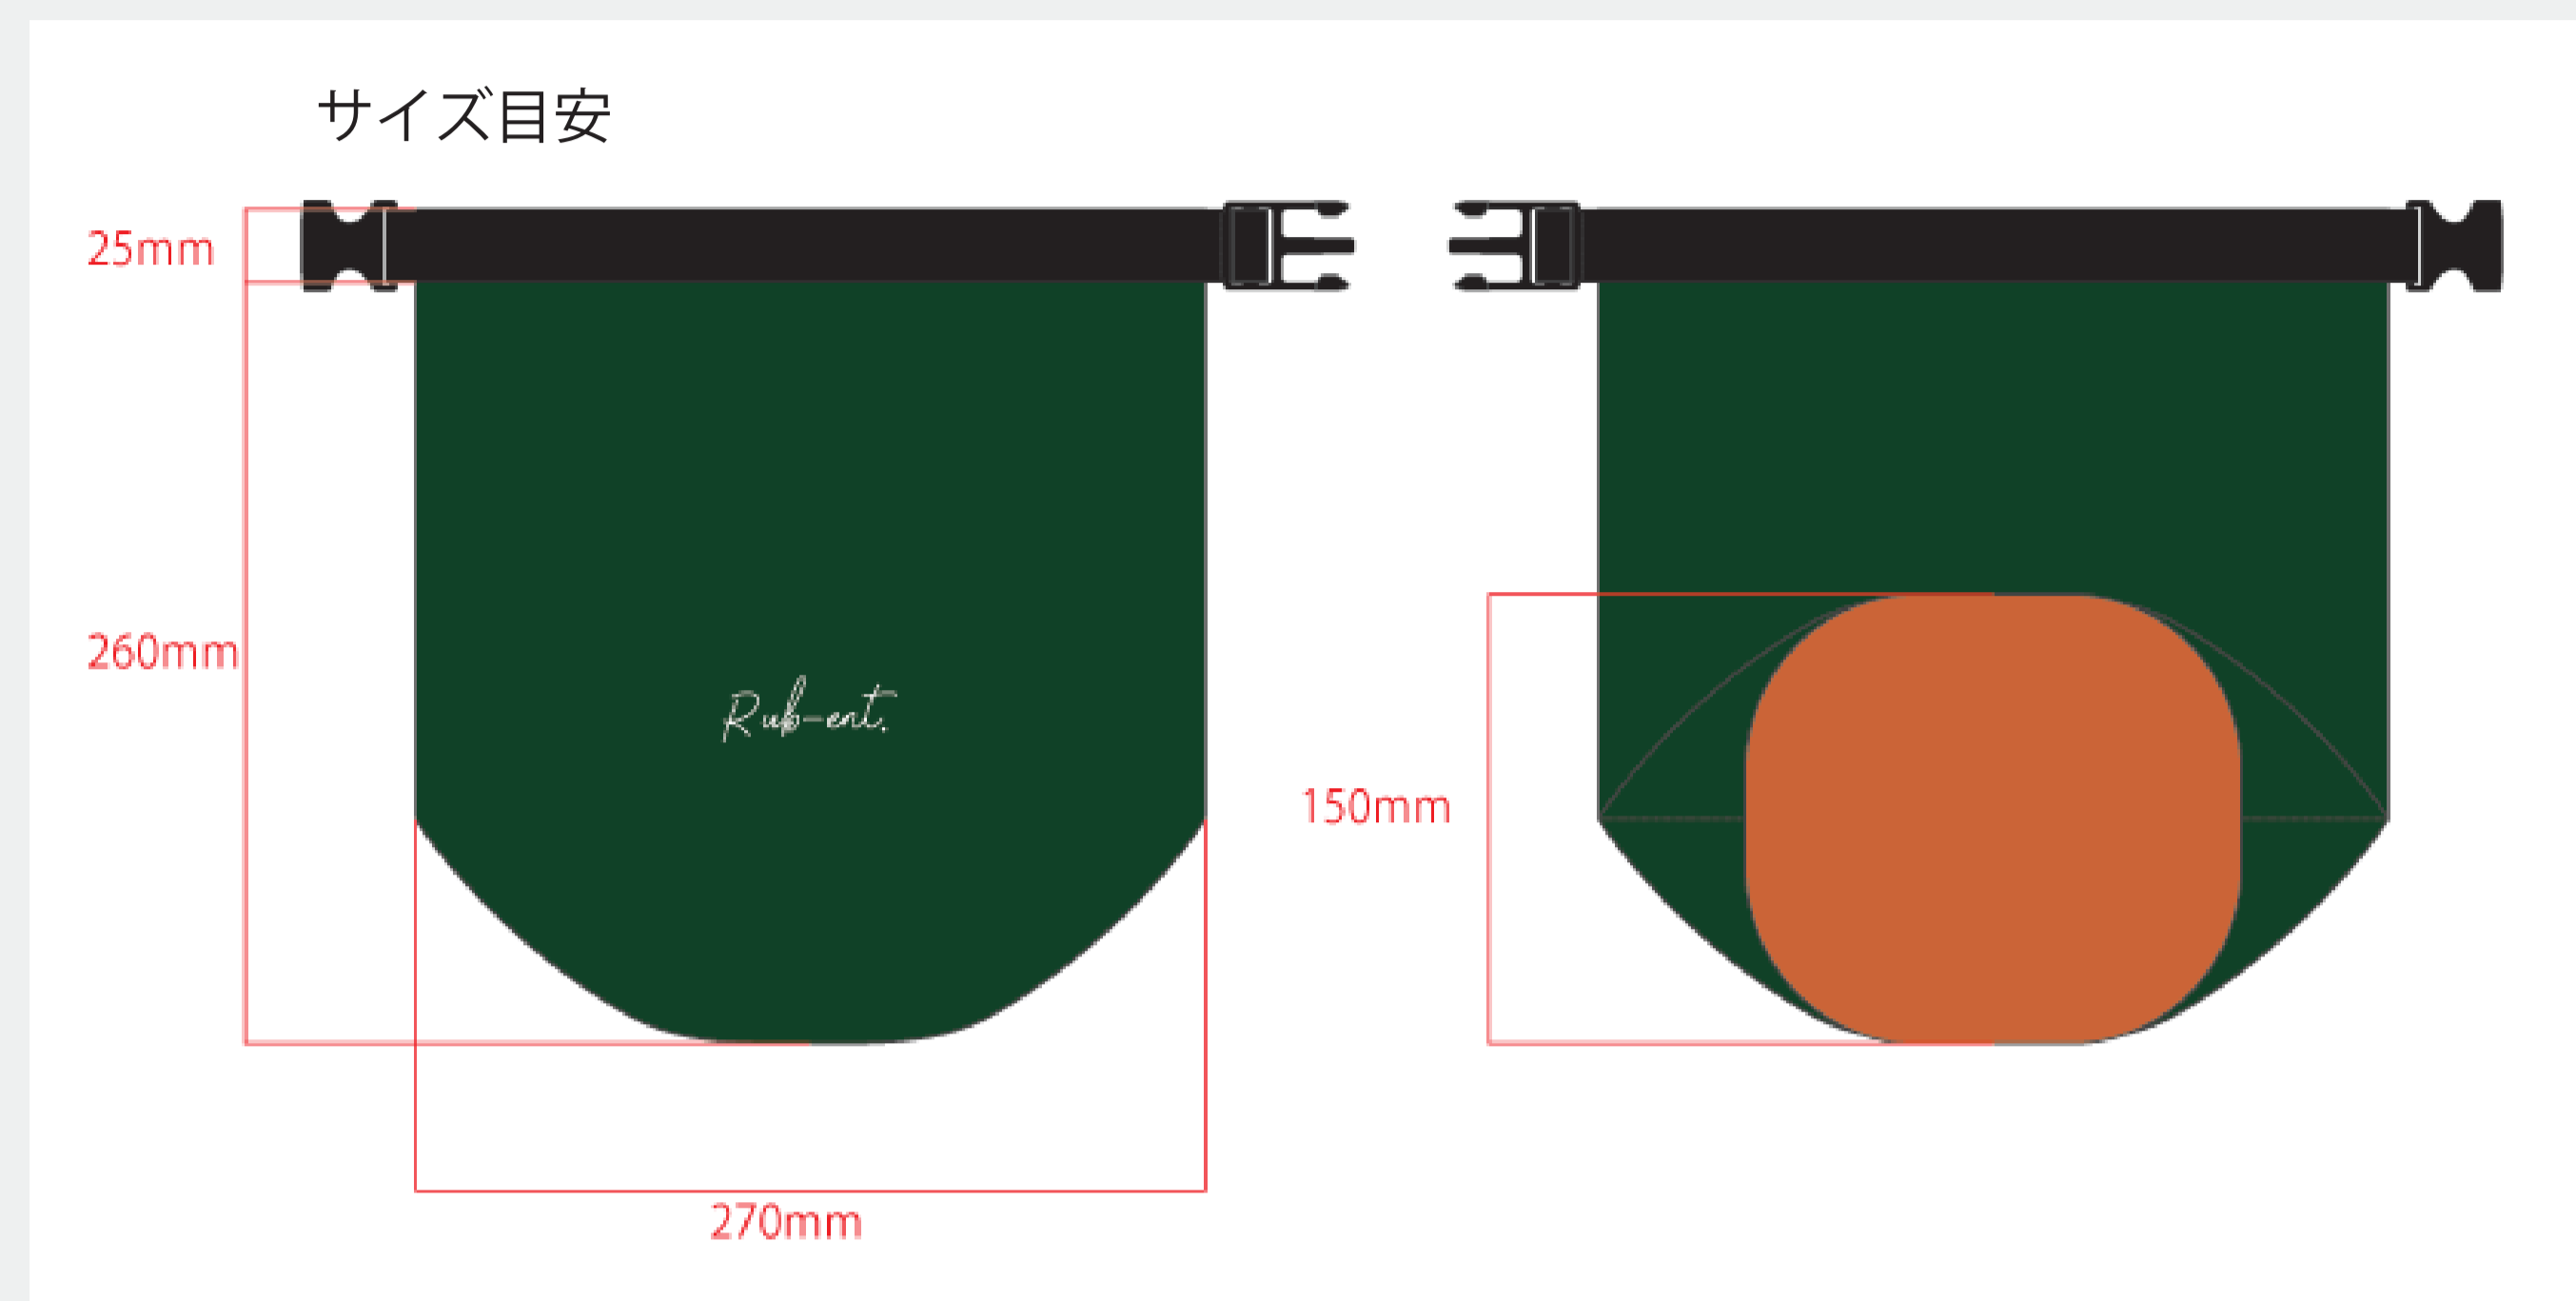

# ■ ロールトップポーチ

## 【制作上の注意事項】

- 加工方法：プリント
- 加工カラー：PANTONE にてご指定ください。
- ※詳しくは営業までお問い合わせください。

※原寸

- 絵型に柄を配置してください。 ● このデータを出力する際はプリント設定画面にて「用紙サイズに合わせて拡大縮小」等にチェックを入れてください。
- 画像データの場合 ※プリントしたいサイズより大きめで、解像度は300dpi/inch以上で作成してください。 ※画像データは別途添付して下さい。