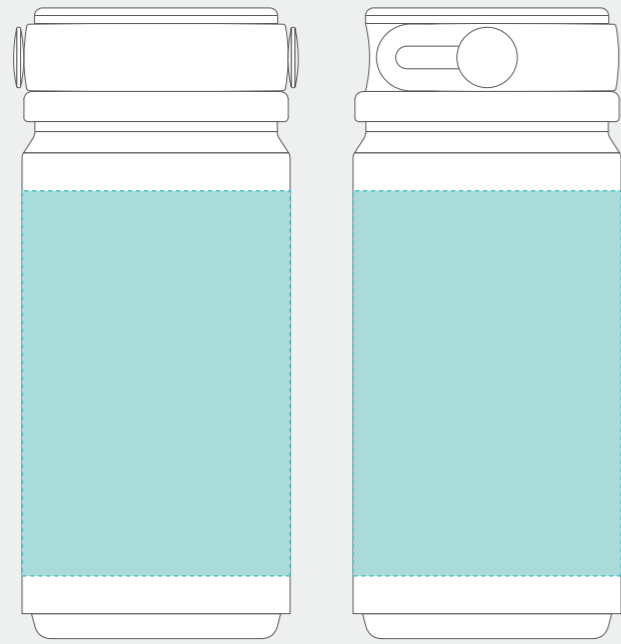

# Zalatto サーマハンドルスタイルボトル 350ml

■ = 柄最大サイズ目安  
加工方法により、最大サイズは異なります

□ = プリント可能位置  
点線内に柄を配置できます

## ▼側面

パッド印刷印刷  
最大サイズ  
W30×H30mm

※プリント可能位置は  
回転シルク印刷と同じです。

回転シルク印刷  
最大サイズ  
W210×H102mm