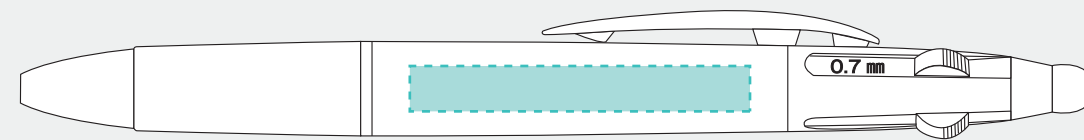

■ タッチペン付3色+1色スリムペン

■ = 柄最大サイズ目安
加工方法により、最大サイズは異なります

□ = レイアウト可能位置
点線内に柄を配置できます

【制作上の注意事項】

- 加工方法：シルク
- 加工カラー：PANTONE 等のカラー No. でご指示ください。
※詳しくは営業までお問い合わせください。

最大サイズ
W45×H6mm

※原寸

- 絵型に柄を配置してください。 ● 原寸データがある場合は、そちらもお送りください。
- 画像データの場合 ※プリントしたいサイズより大きめで、解像度は300dpi/inch以上で作成してください。 ※画像データは別途添付して下さい。