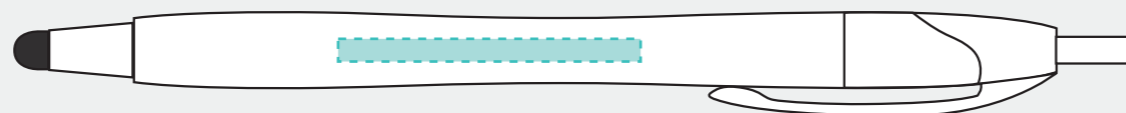

■デュアルライトタッチペン

■ = 柄最大サイズ目安
加工方法により、最大サイズは異なります

□ = レイアウト可能位置
点線内に柄を配置できます

【クリップ部分】

最大サイズ
W30×H3mm

【ボディ部分】

最大サイズ
W40×H3mm

※原寸

【制作上の注意事項】

- 加工方法：シルク
- 加工カラー：PANTONE 等のカラー No. でご指示ください。
※詳しくは営業までお問い合わせください。

- 絵型に柄を配置してください。 ● 原寸データがある場合は、そちらもお送りください。
- 画像データの場合 ※プリントしたいサイズより大きめで、解像度は300dpi/inch以上で作成してください。 ※画像データは別途添付して下さい。