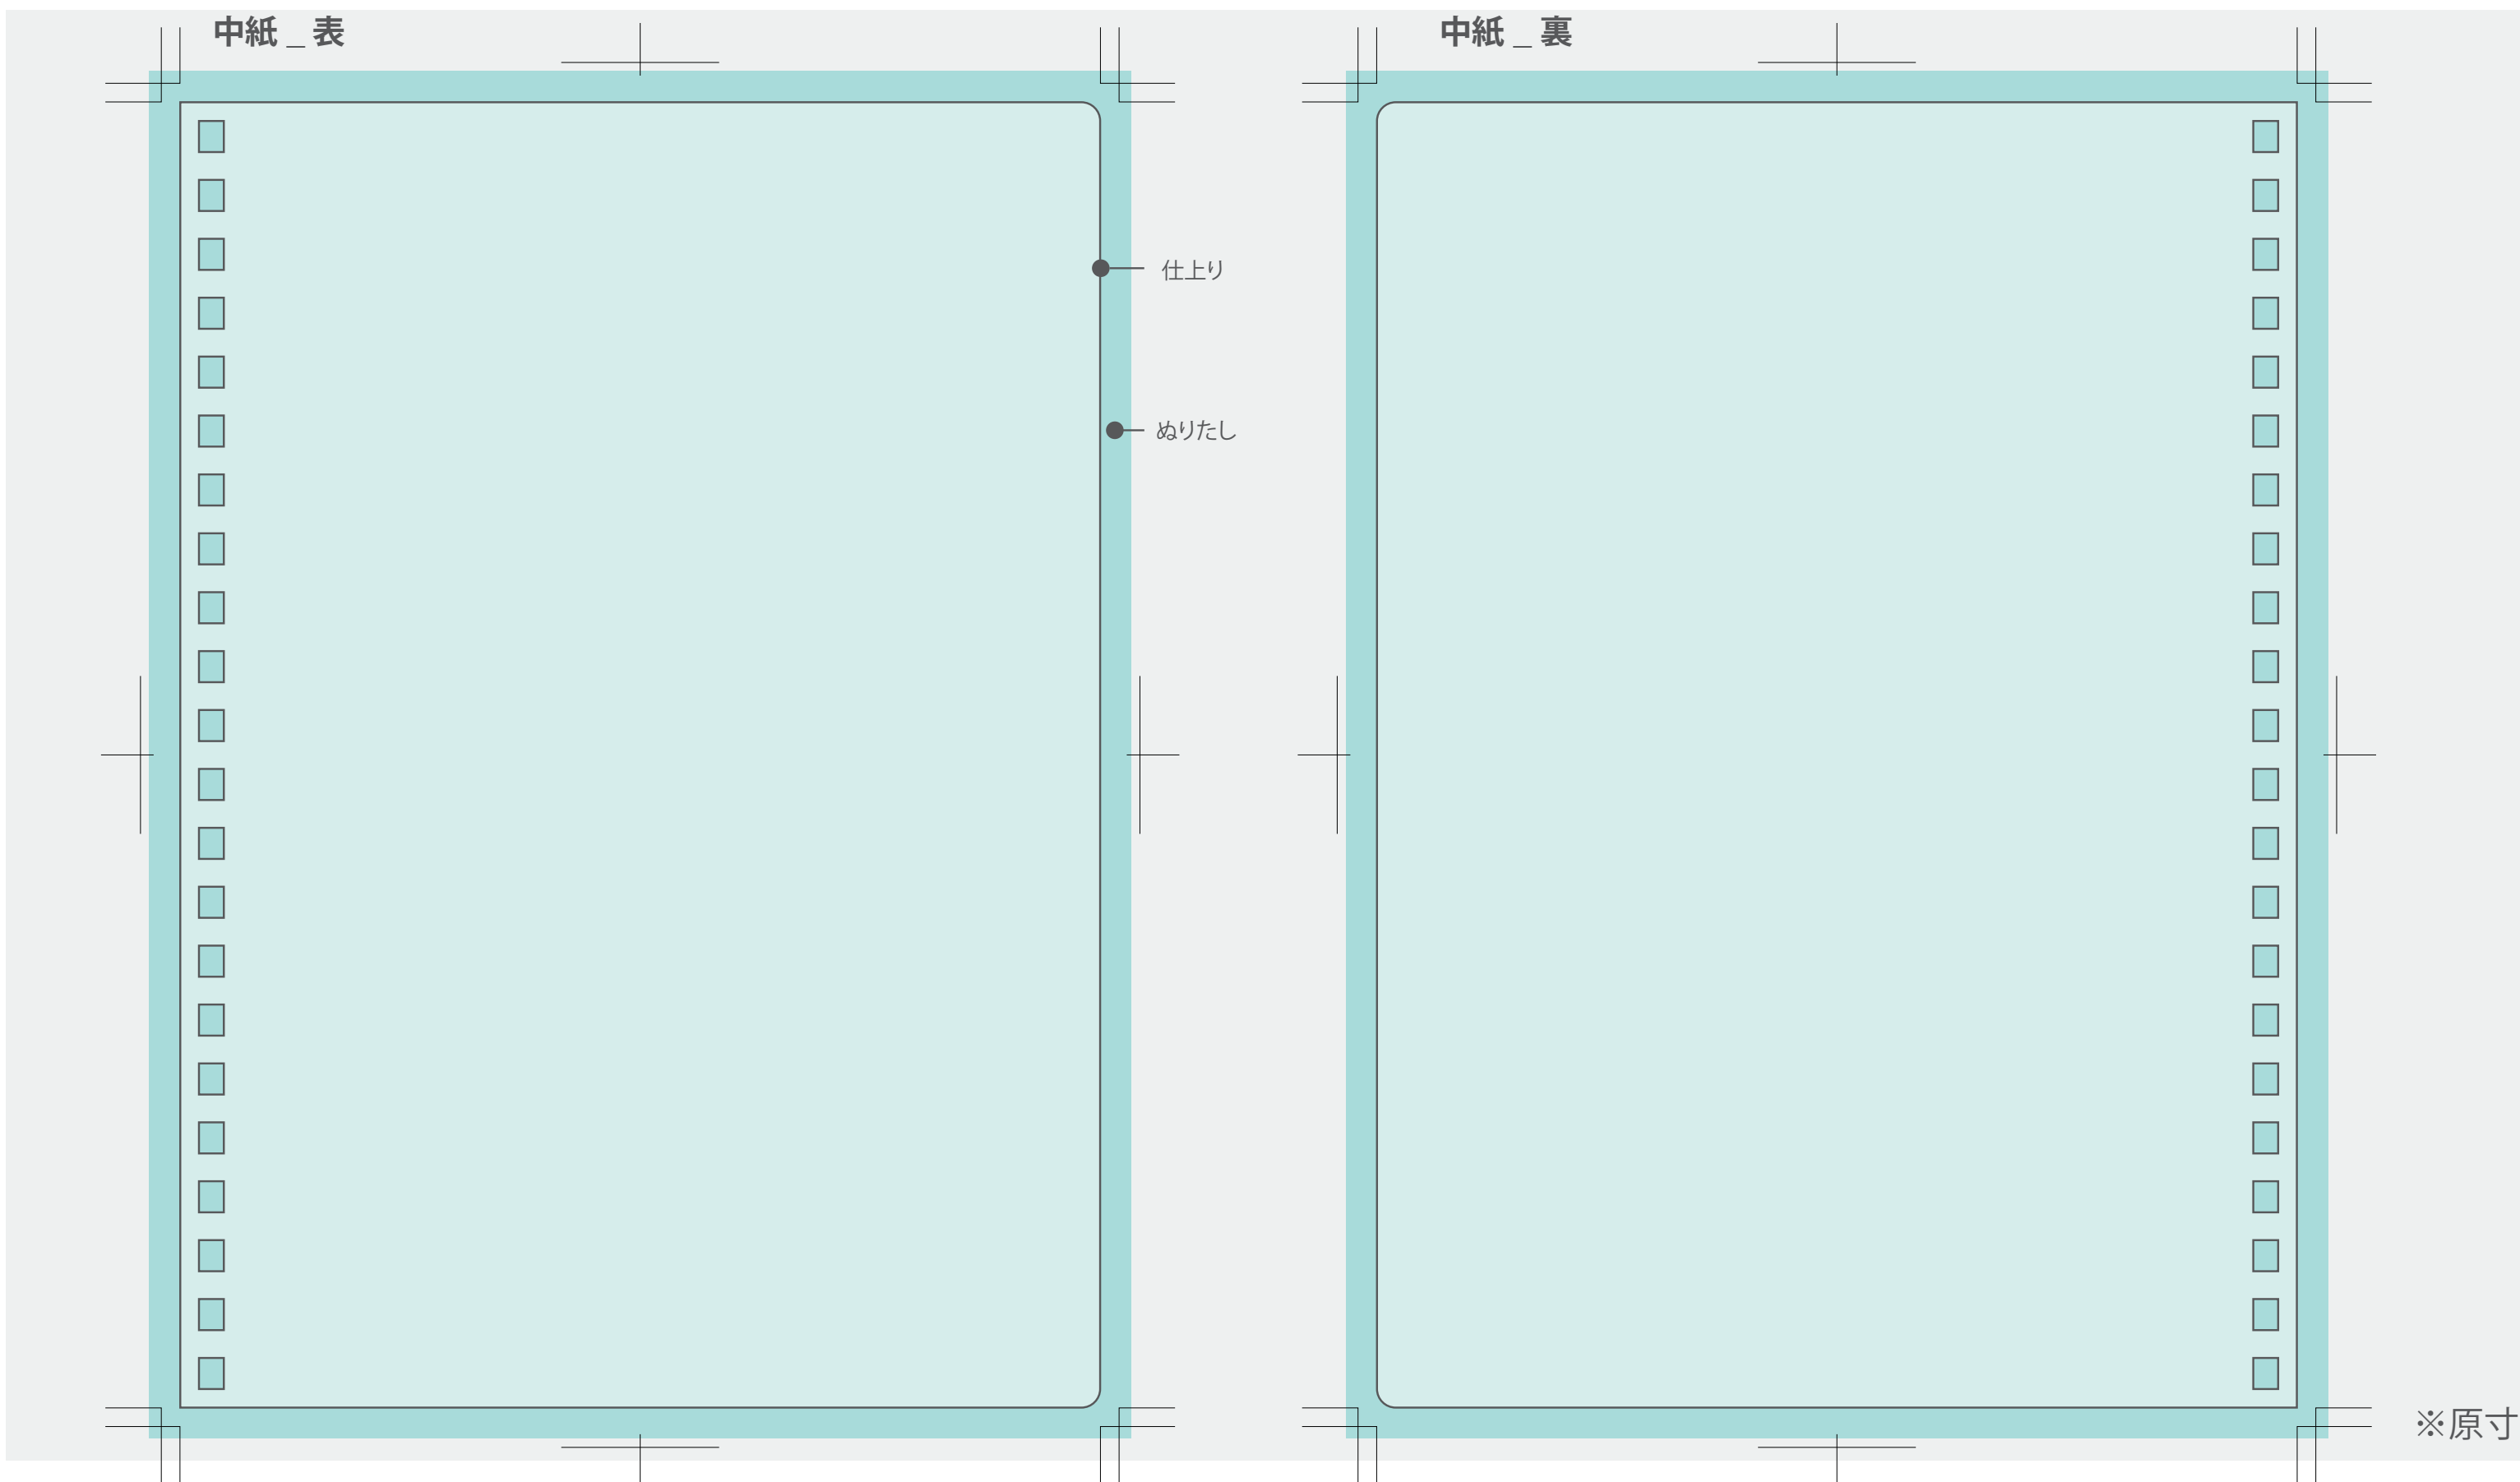

■ A5 リングノート (中紙)

■ = ぬりたし

■の部分までイメージを配置してください

□ = 仕上がりサイズ

■ = デザイン配置部

● 絵型に柄を配置してください。 ● 原寸データがある場合は、そちらもお送りください。

● 画像データの場合 ※プリントしたいサイズより大きめで、解像度は300dpi/inch以上で作成してください。 ※画像データは別途添付して下さい。