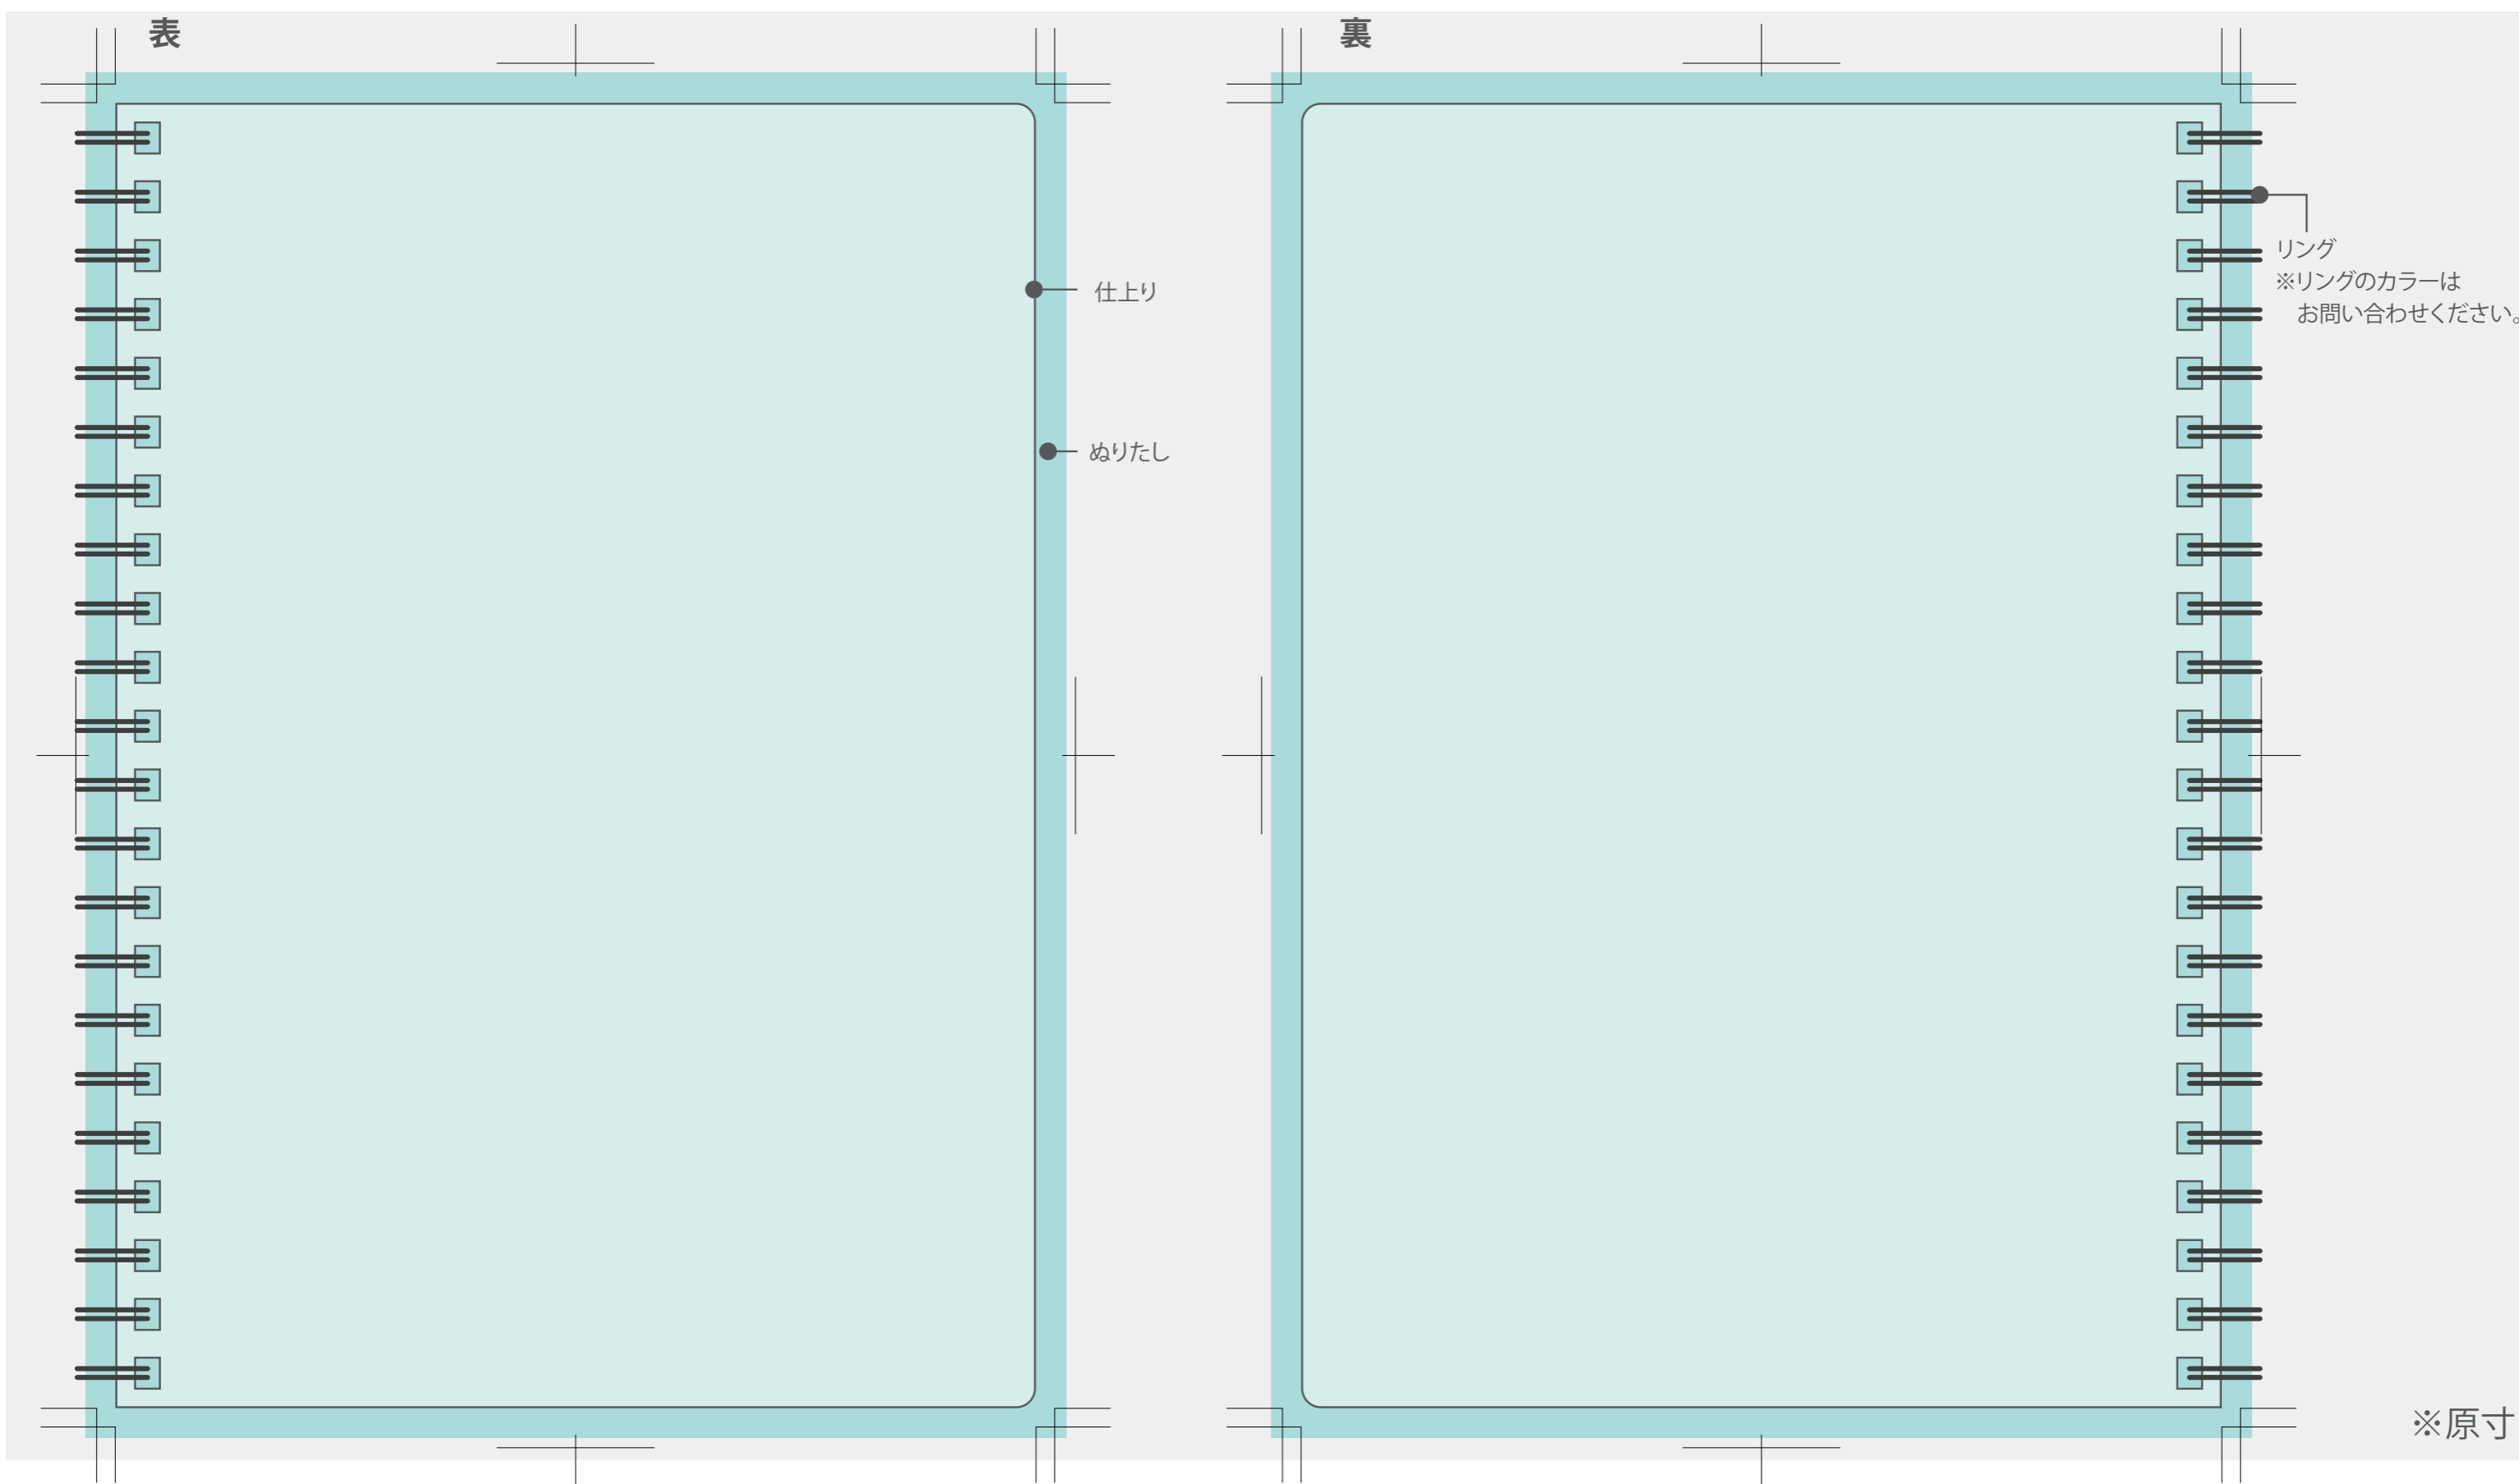

# ■ A5 リングノート (表紙・背表紙)

■ = ぬりたし

■の部分までイメージを配置してください

□ = 仕上がりサイズ

■ = デザイン配置部

● 絵型に柄を配置してください。 ● 原寸データがある場合は、そちらもお送りください。

● 画像データの場合 ※プリントしたいサイズより大きめで、解像度は300dpi/inch以上で作成してください。 ※画像データは別途添付して下さい。