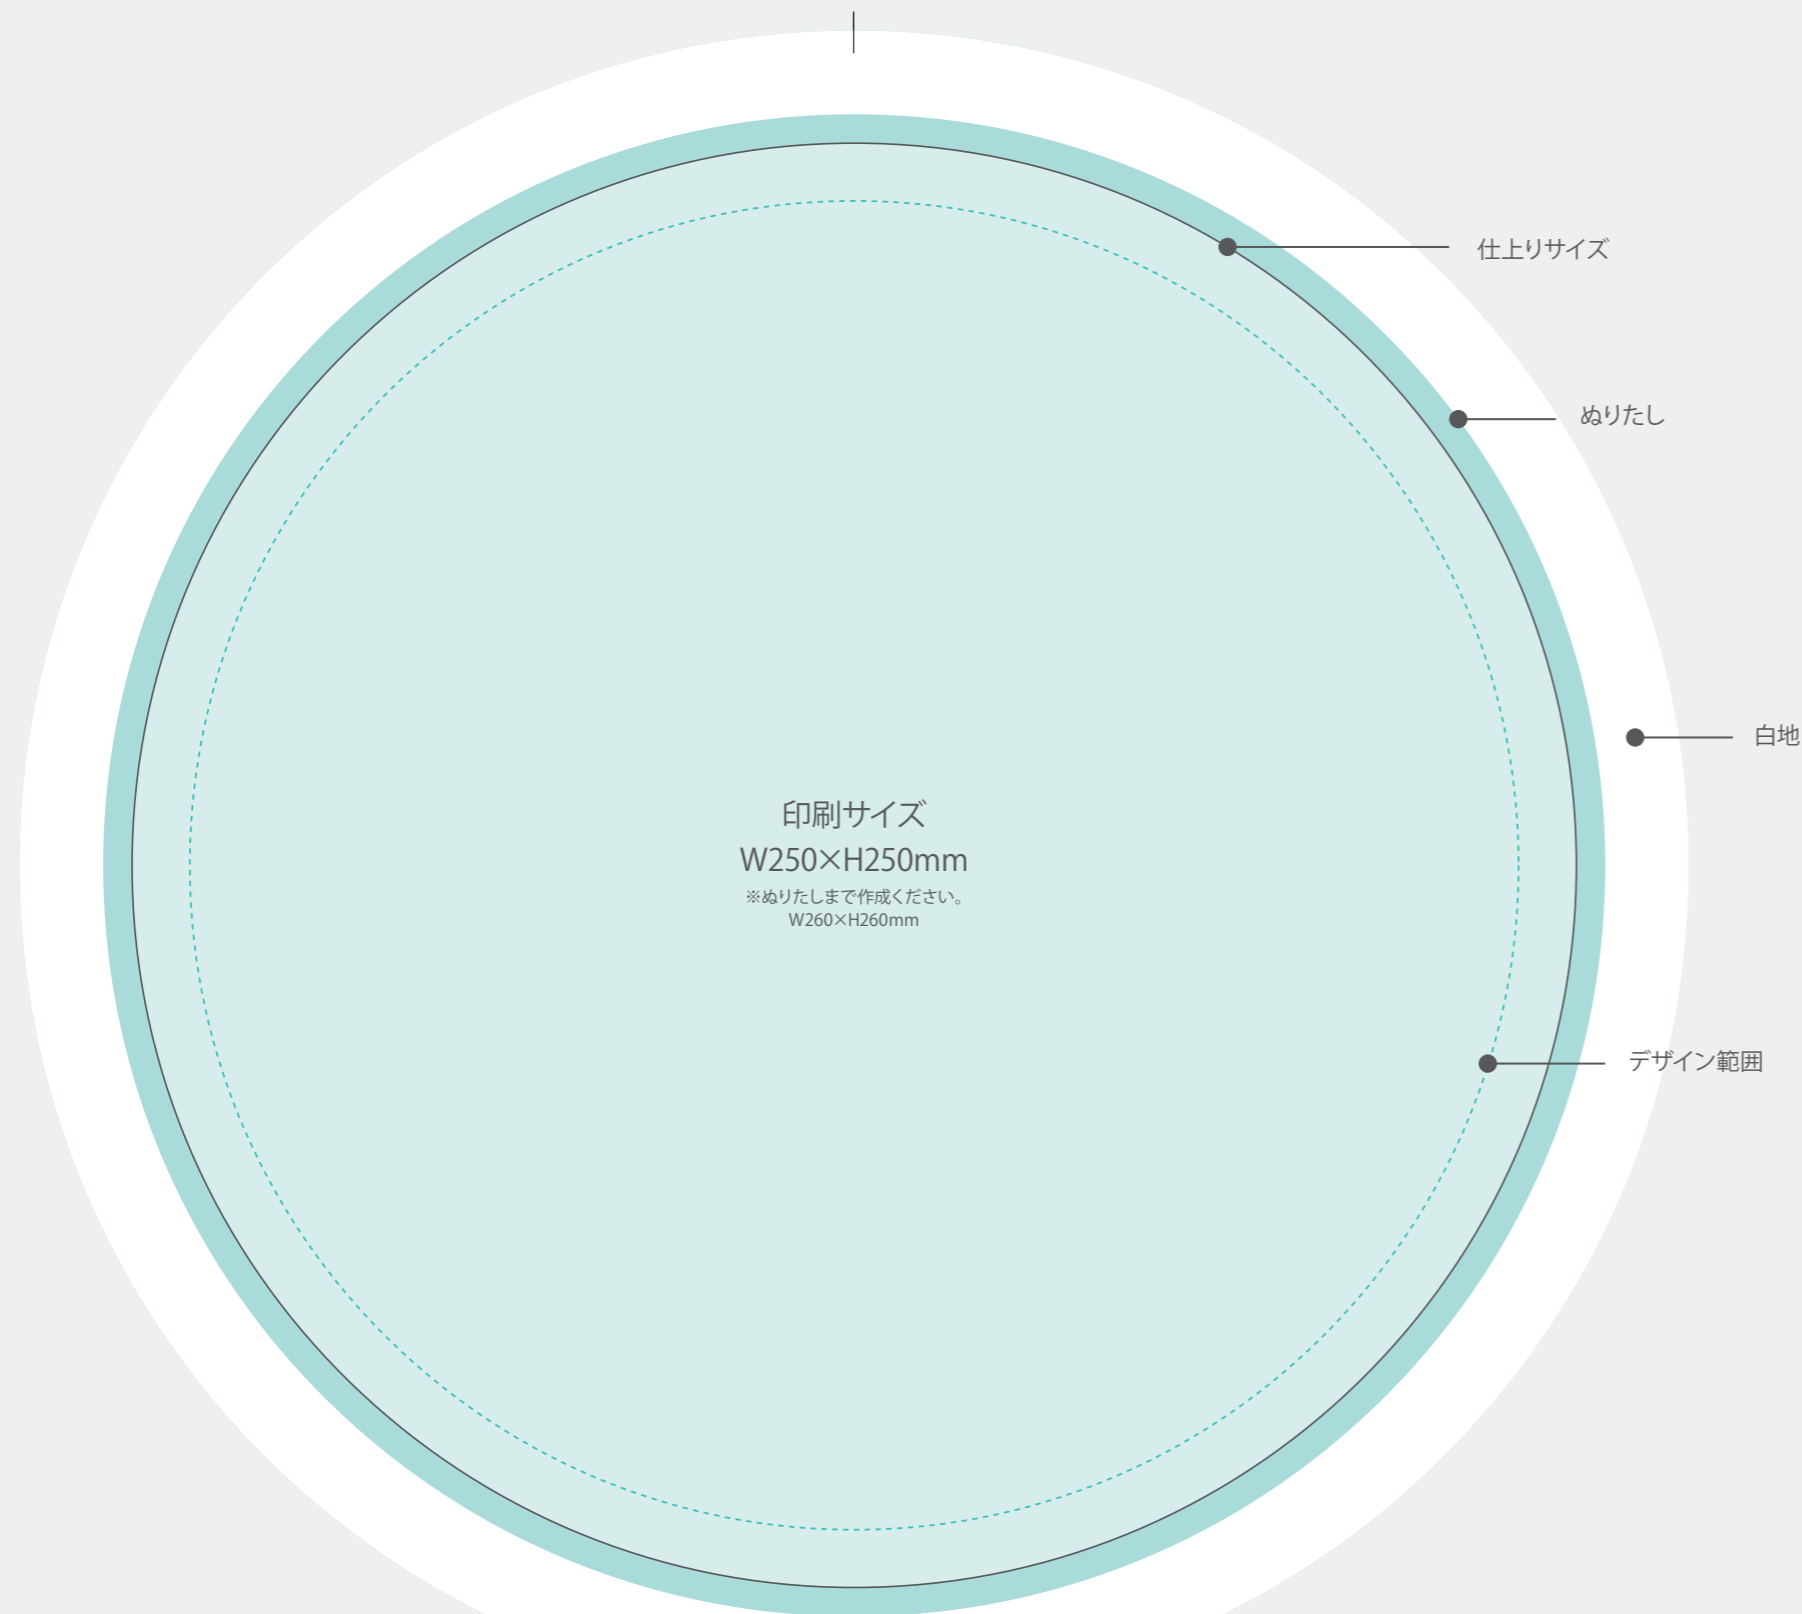

■特大缶バッジ（卓上スタンド付き）

■ = まきしろ
裏にまわる部分。■の部分までイメージを配置してください

□ = プリント可能位置
点線内に柄を配置できます

□ = 仕上がりサイズ
■ = デザイン配置部

【制作上の注意事項】

- 印刷方法：インクジェット印刷
- 印刷カラー：フルカラー（細かい色指定はできません。）
- ※多少の色ブレがあります
- ※詳しくは営業までお問い合わせください。

ぬりたし例)

※原寸ではありません

- 絵型に柄を配置してください。 ● 原寸データがある場合は、そちらもお送りください。
- 画像データの場合 ※プリントしたいサイズより大きめで、解像度は300dpi/inch以上で作成してください。 ※画像データは別途添付して下さい。