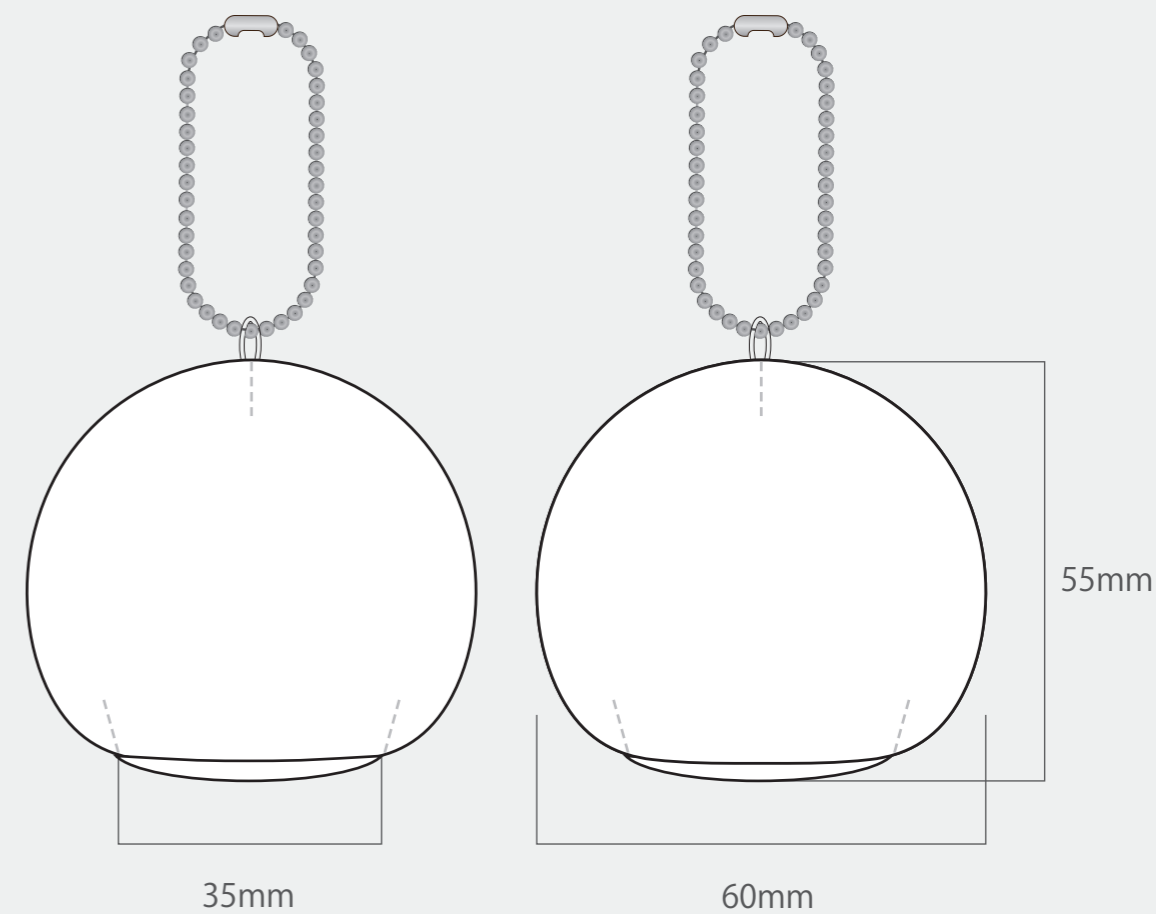

■おまんじゅうキーホルダー

【表】

【裏】

【底】

【制作上の注意事項】

- 本体形状：自由
- 本体サイズ：自由
- 加工カラー：フルカラー対応

※細かく指示をお書きください。

※詳しくは営業までお問い合わせください。

- 塗り足し範囲（ここまでデザインしてください）
- 仕上がり位置（W600×H600mm）
- - - - デザインエリア（重要な絵柄はこの範囲に収めてください）

【完成イメージ】

● 絵型に柄を配置してください。 ● 原寸データがある場合は、そちらもお送りください。

● 画像データの場合 ※プリントしたいサイズより大きめで、解像度は300dpi/inch以上で作成してください。 ※画像データは別途添付して下さい。