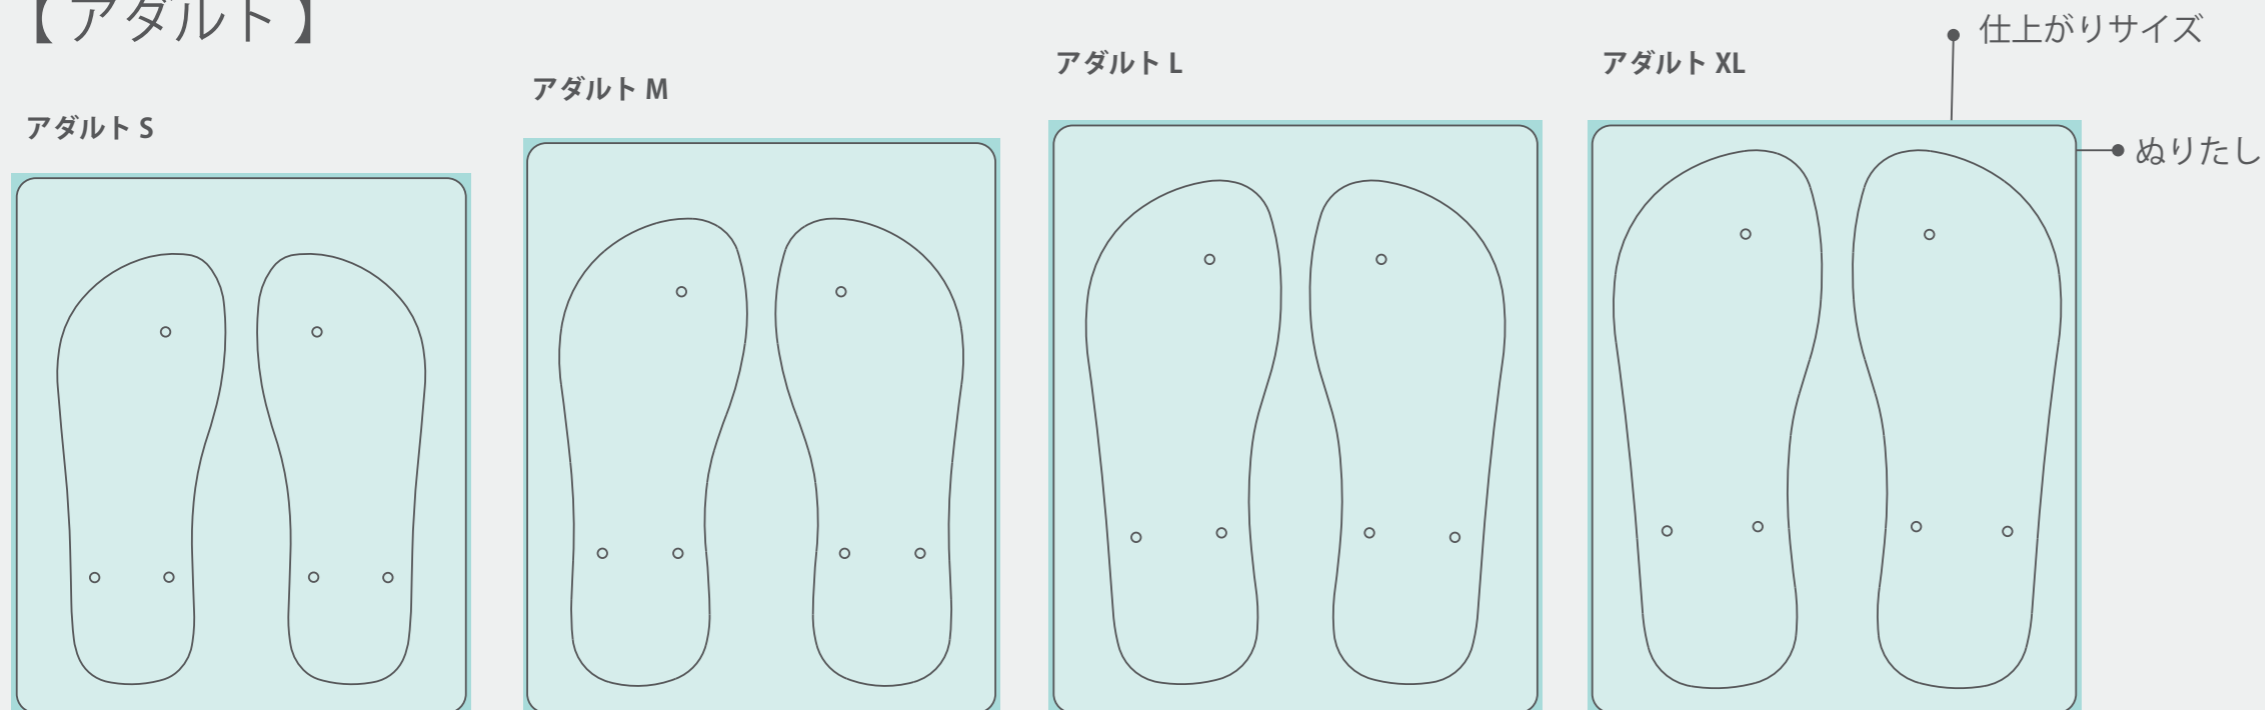

# ビーチサンダル

■ = ぬりたし  
■の部分までイメージを配置してください

□ = 仕上がりサイズ  
■ = デザイン配置部

## 【キッズ】

## 【アダルト】

※原寸ではありません。

### ▼仕上がりイメージ

- 絵型に柄を配置してください。 ● 原寸データがある場合は、そちらもお送りください。
- 画像データの場合 ※プリントしたいサイズより大きめで、解像度は300dpi/inch以上で作成してください。 ※画像データは別途添付して下さい。