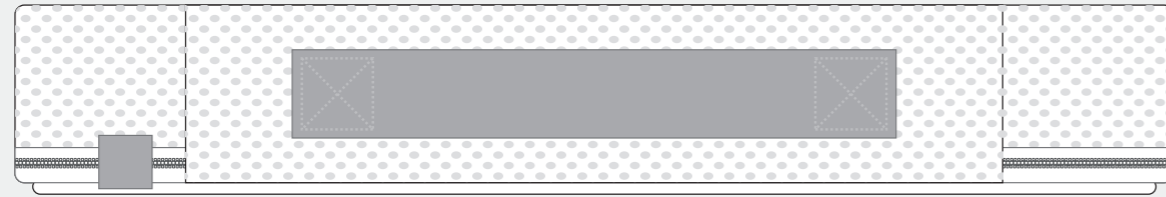

# ■ランドリーケース

▼上部

▼左側面

▼表

▼右側面

▼裏

▼底部

## 【制作上の注意事項】

○加工方法：刺繍

○加工カラー：PANTONE 等のカラー No. でご指示ください。

※多少の色ブレがあります。

※詳しくは営業までお問い合わせください。

※原寸ではありません。

● 絵型に柄を配置してください。 ● 原寸データがある場合は、そちらもお送りください。

● 画像データの場合 ※プリントしたいサイズより大きめで、解像度は300dpi/inch以上で作成してください。 ※画像データは別途添付して下さい。