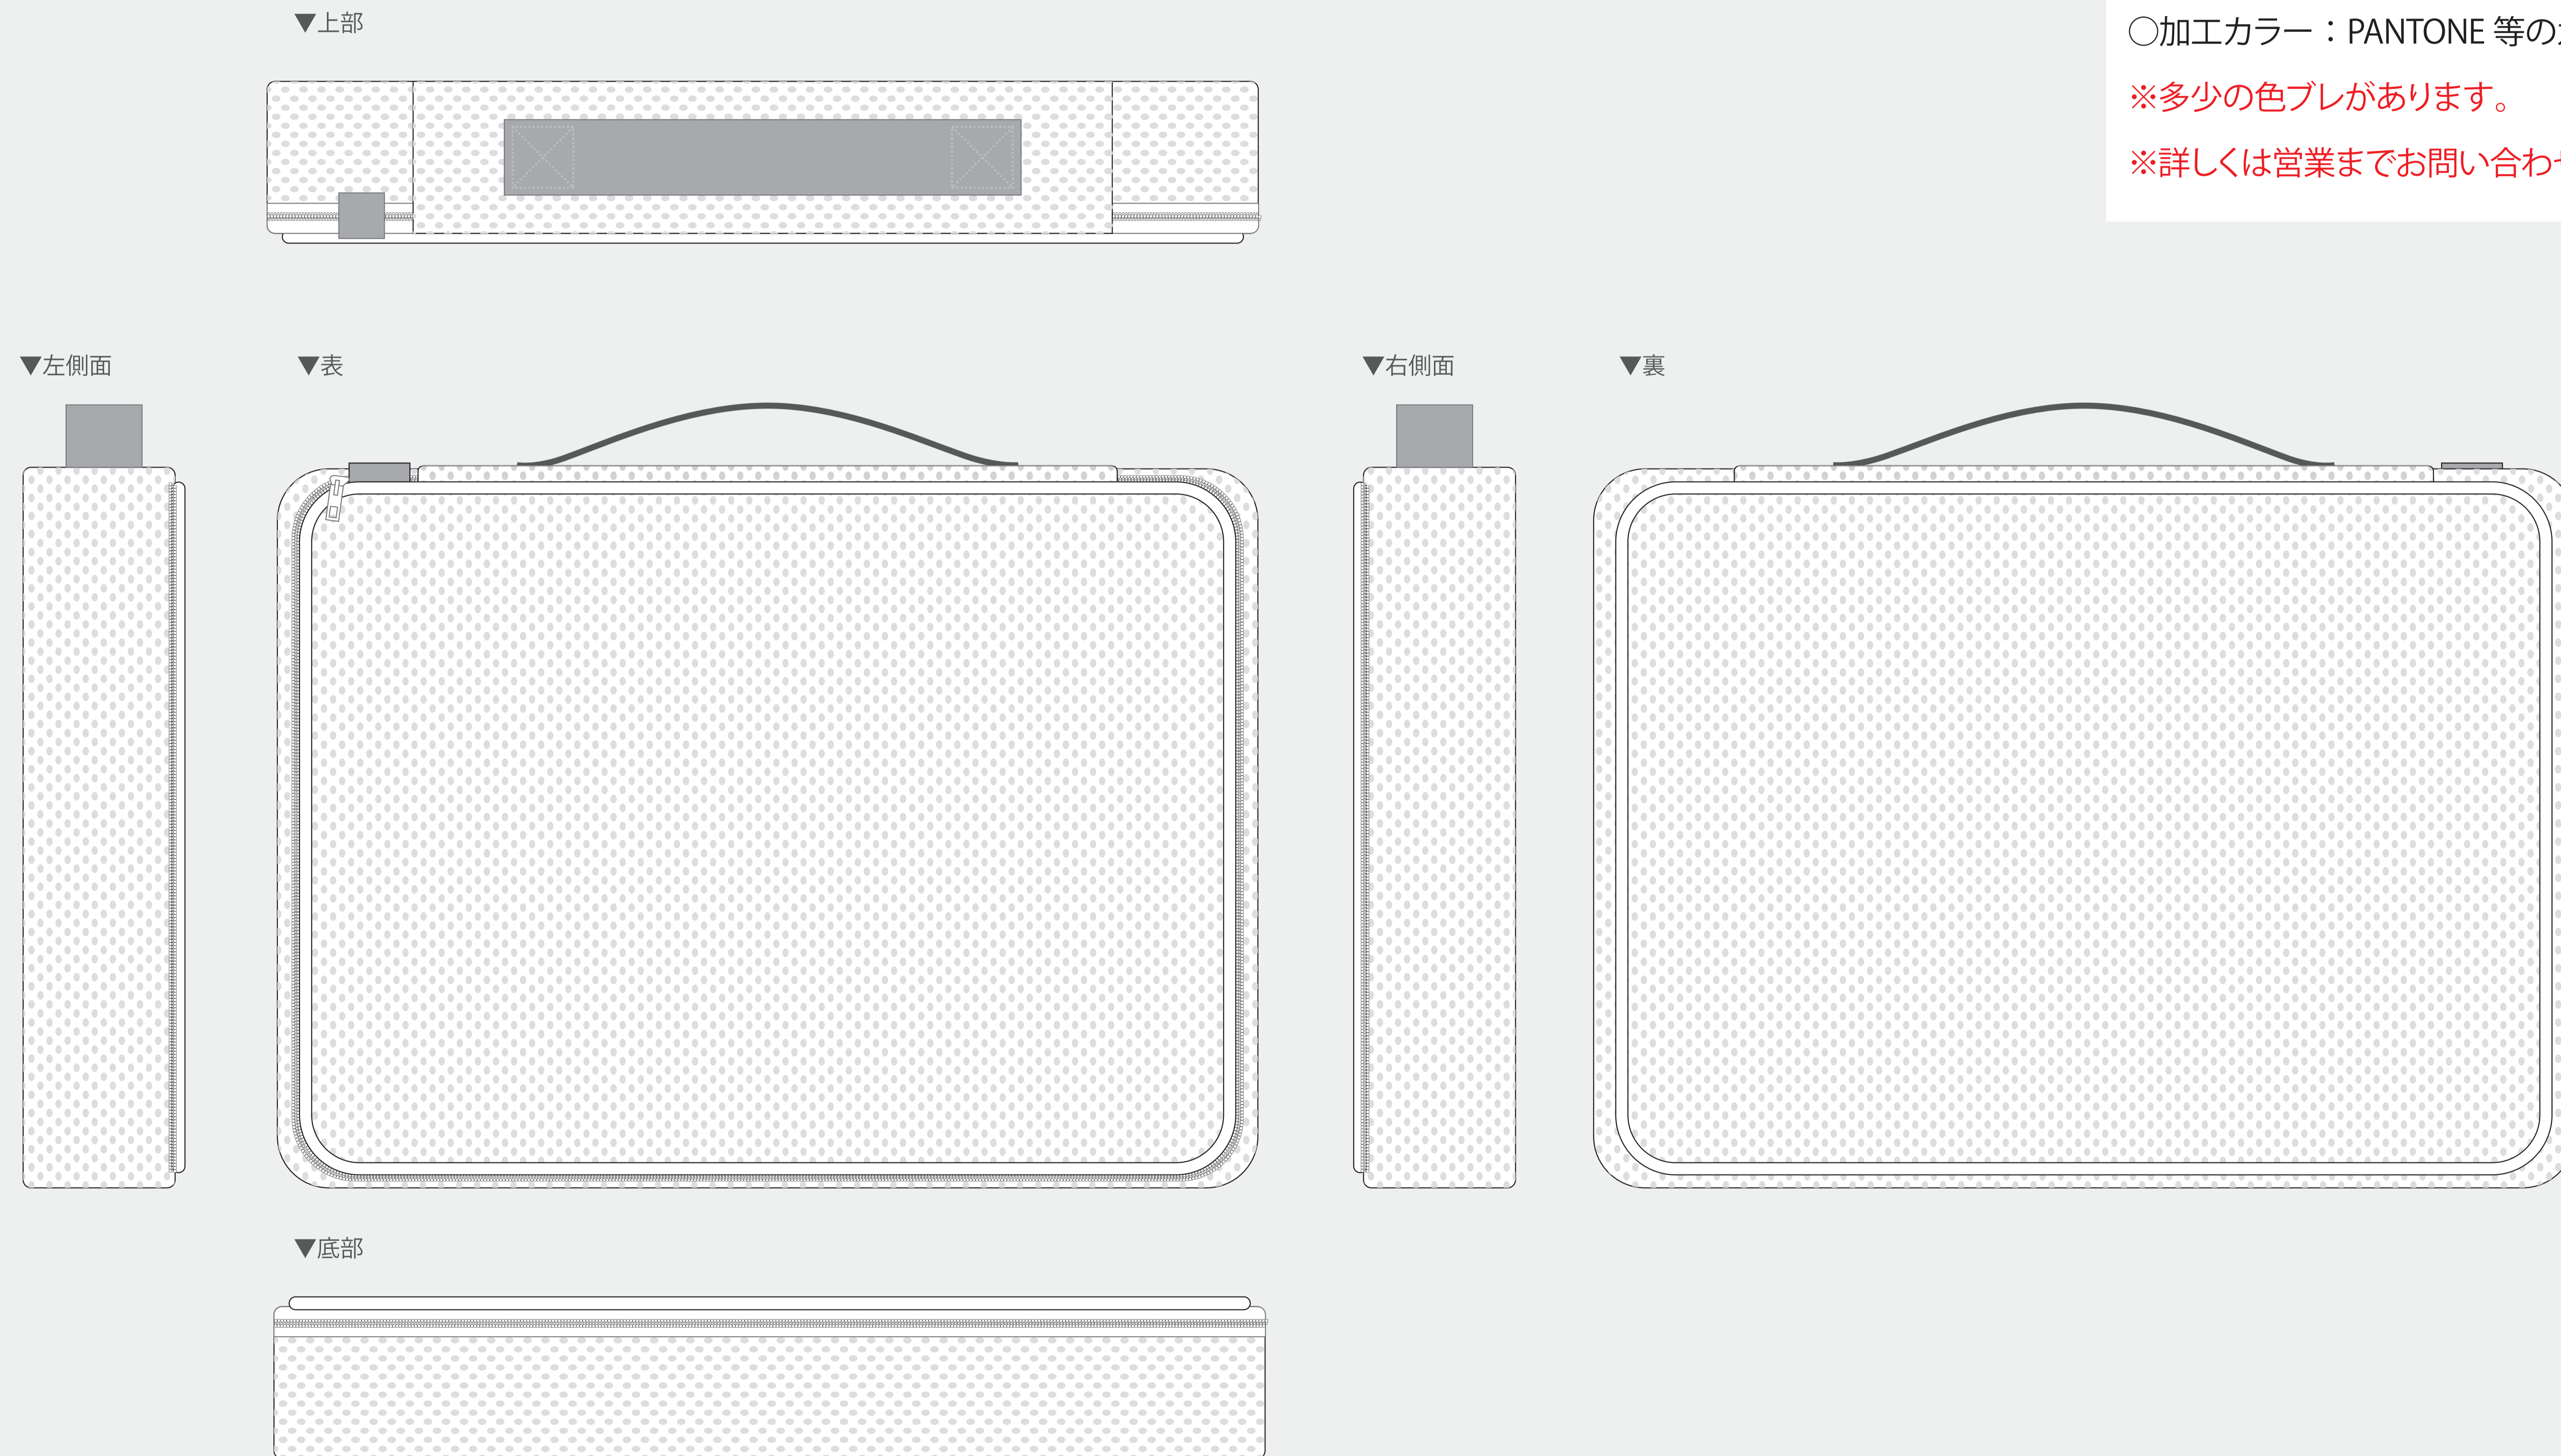

# ■ランドリーケース

## 【制作上の注意事項】

- 加工方法：刺繍
- 加工カラー：PANTONE 等のカラー No. でご指示ください。  
※多少の色ブレがあります。  
※詳しくは営業までお問い合わせください。

※原寸

- 絵型に柄を配置してください。 ● このデータを出力する際はプリント設定画面にて「用紙サイズに合わせて拡大縮小」等にチェックを入れてください。
- 画像データの場合 ※プリントしたいサイズより大きめで、解像度は300dpi/inch以上で作成してください。 ※画像データは別途添付して下さい。