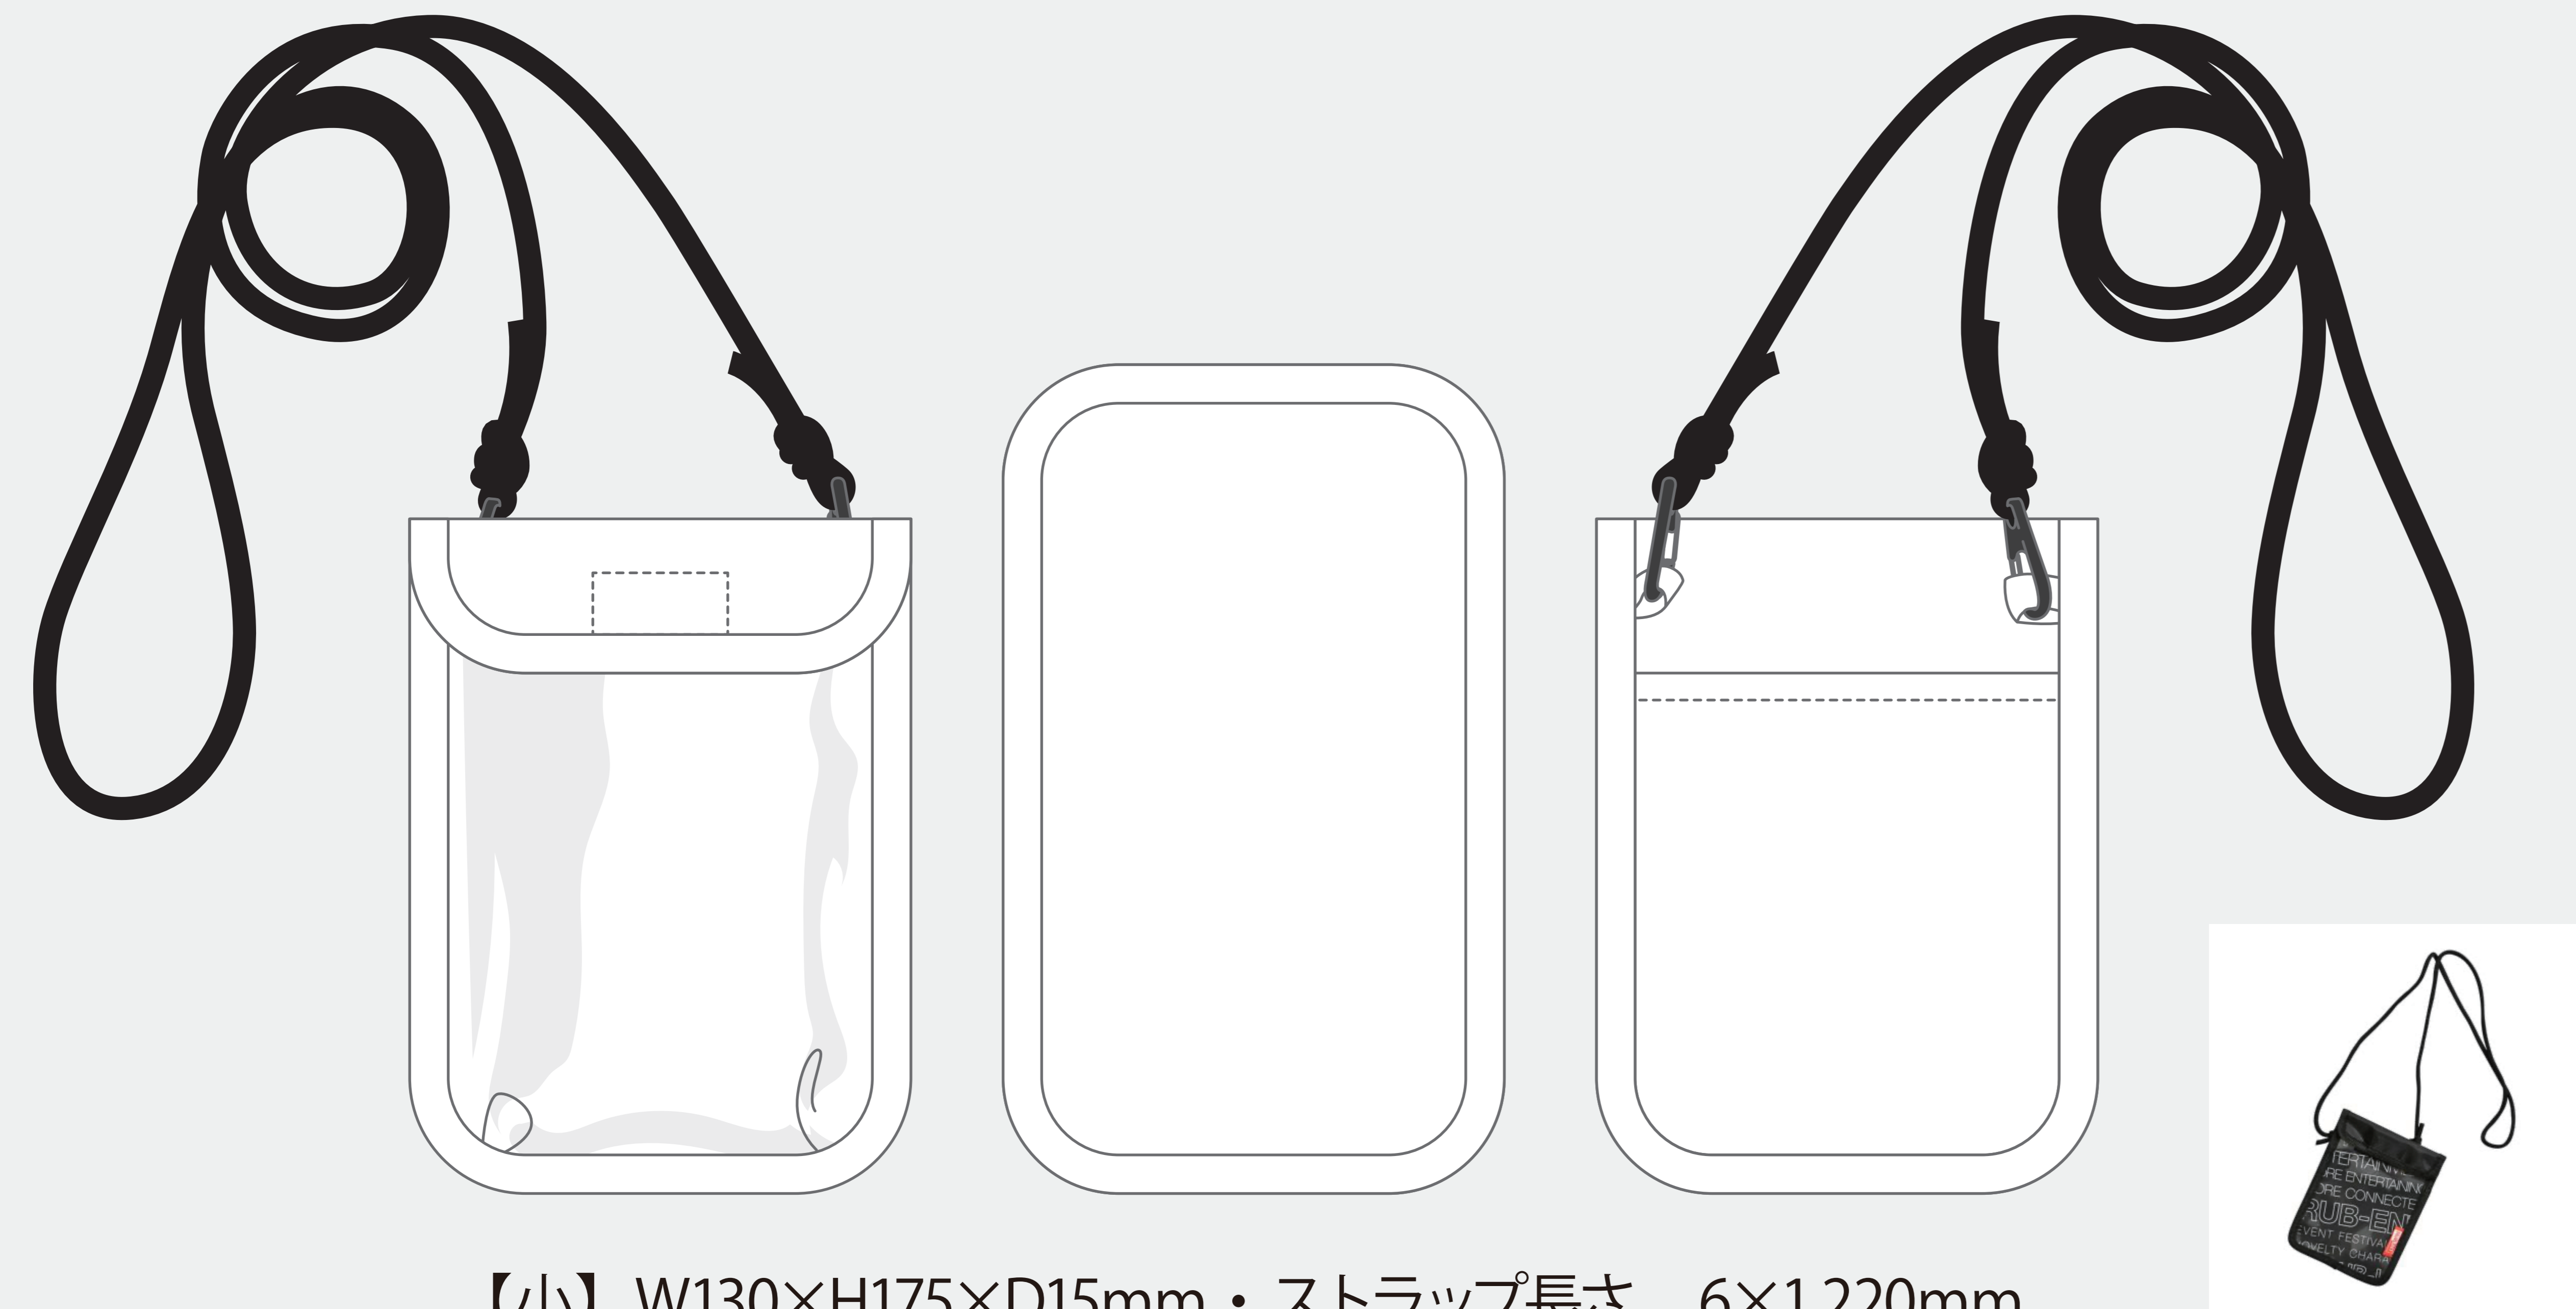

■別注ポーチ

※商品サイズ・仕様等は自由に変更可能です。

【制作上の注意事項】

○加工方法：シルクプリント・昇華転写

○加工カラー

シルク：PANTONE 等のカラー No. でご指示ください。

昇華転写：フルカラー（細かい色指定はできません。）

※昇華転写の場合多少の色ブレがあります。

※詳しくは営業までお問い合わせください。

【小】 W130×H175×D15mm・ストラップ長さ 6×1,220mm

【大】 W260×H200×D15mm・ストラップ長さ 6×1,220mm

※原寸

- サイズを変更しない場合は、そのまま上記の絵型にデザインを配置してください。サイズ変更をご希望の場合はご指示ください。
- このデータを出力する際はプリント設定画面にて「用紙サイズに合わせて拡大縮小」等にチェックを入れてください。
- 画像データの場合 ※プリントしたいサイズより大きめで、解像度は300dpi/inch以上で作成してください。※画像データは別途添付して下さい。