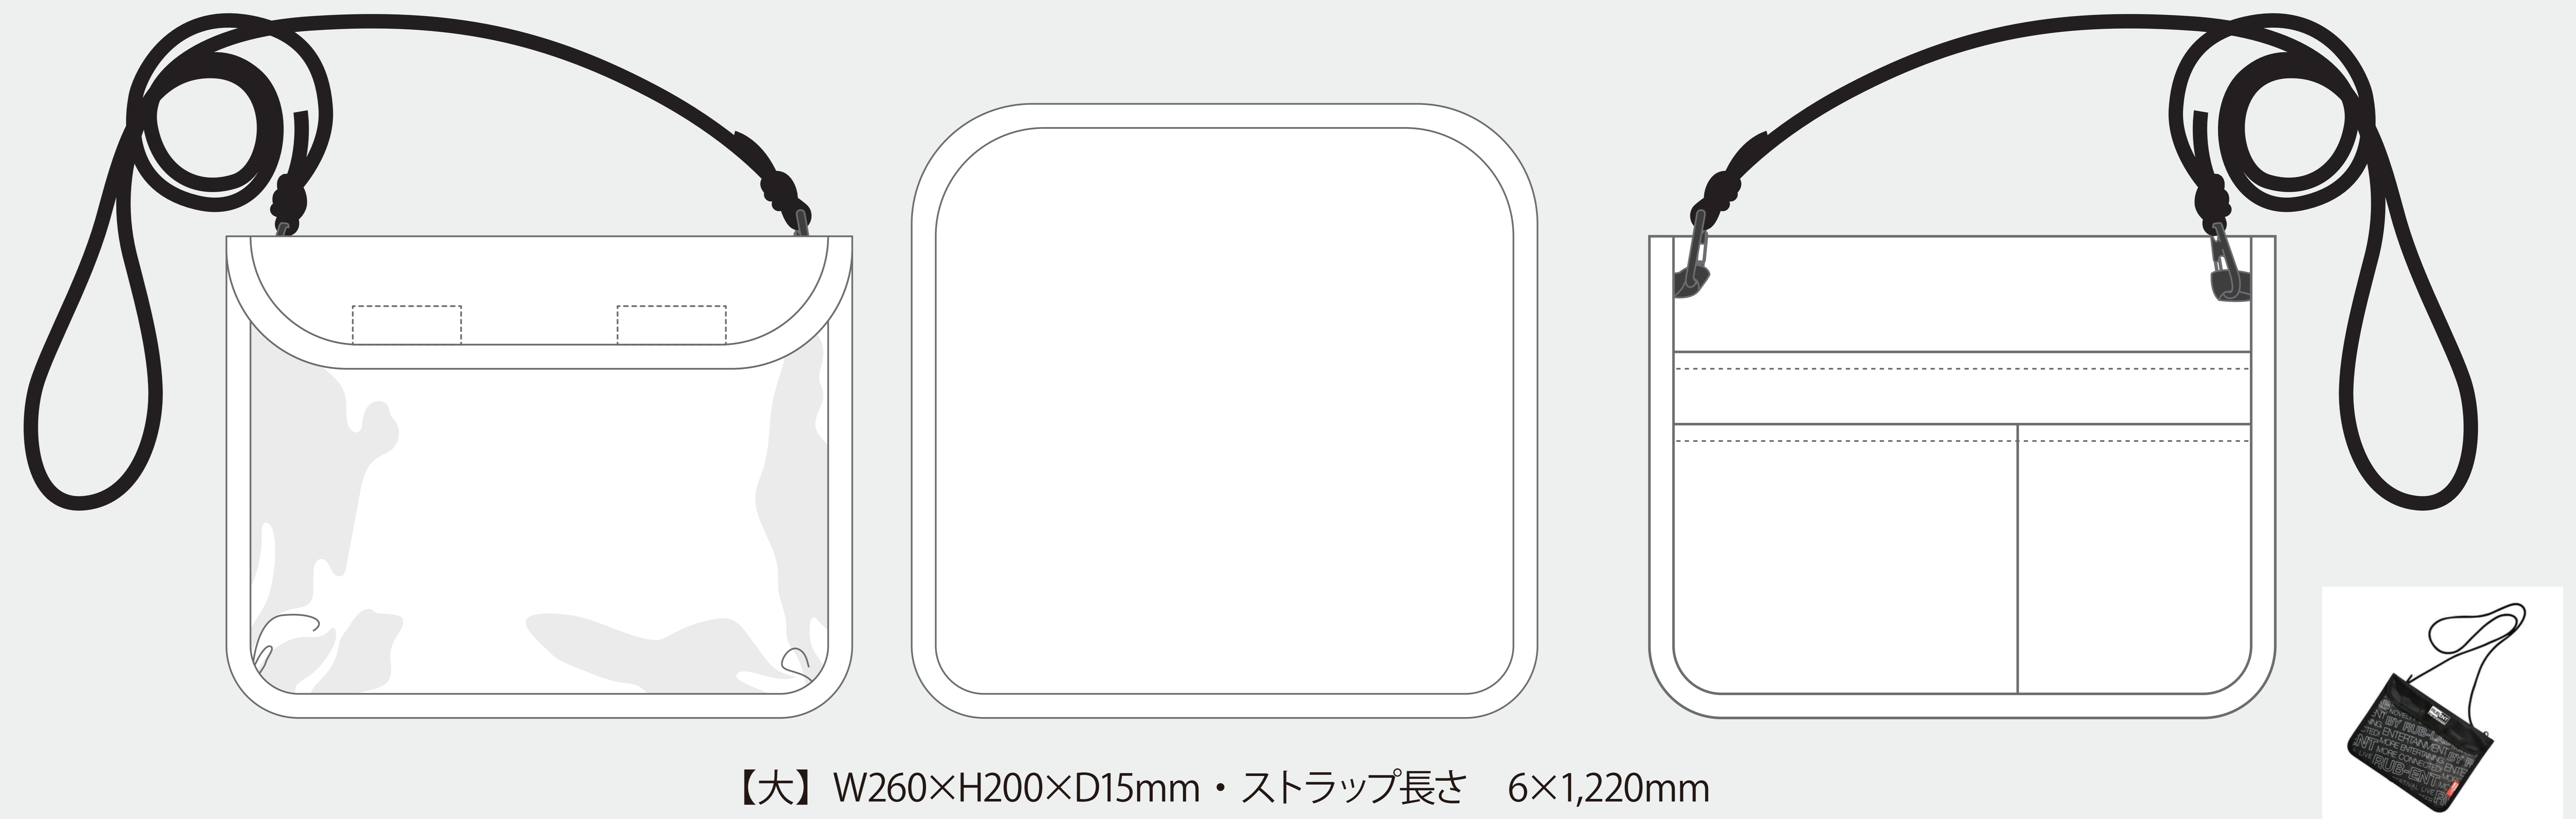

■別注ポーチ

※商品サイズ・仕様等は自由に変更可能です。

【制作上の注意事項】

○加工方法：シルクプリント・昇華転写

○加工カラー

シルク：PANTONE 等のカラー No. でご指示ください。

昇華転写：フルカラー（細かい色指定はできません。）

※昇華転写の場合多少の色ブレがあります。

※詳しくは営業までお問い合わせください。

【小】 W130×H175×D15mm・ストラップ長さ 6×1,220mm

【大】 W260×H200×D15mm・ストラップ長さ 6×1,220mm

※原寸

- サイズを変更しない場合は、そのまま上記の絵型にデザインを配置してください。サイズ変更をご希望の場合はご指示ください。
- このデータを出力する際はプリント設定画面にて「用紙サイズに合わせて拡大縮小」等にチェックを入れてください。
- 画像データの場合 ※プリントしたいサイズより大きめで、解像度は300dpi/inch以上で作成してください。※画像データは別途添付して下さい。