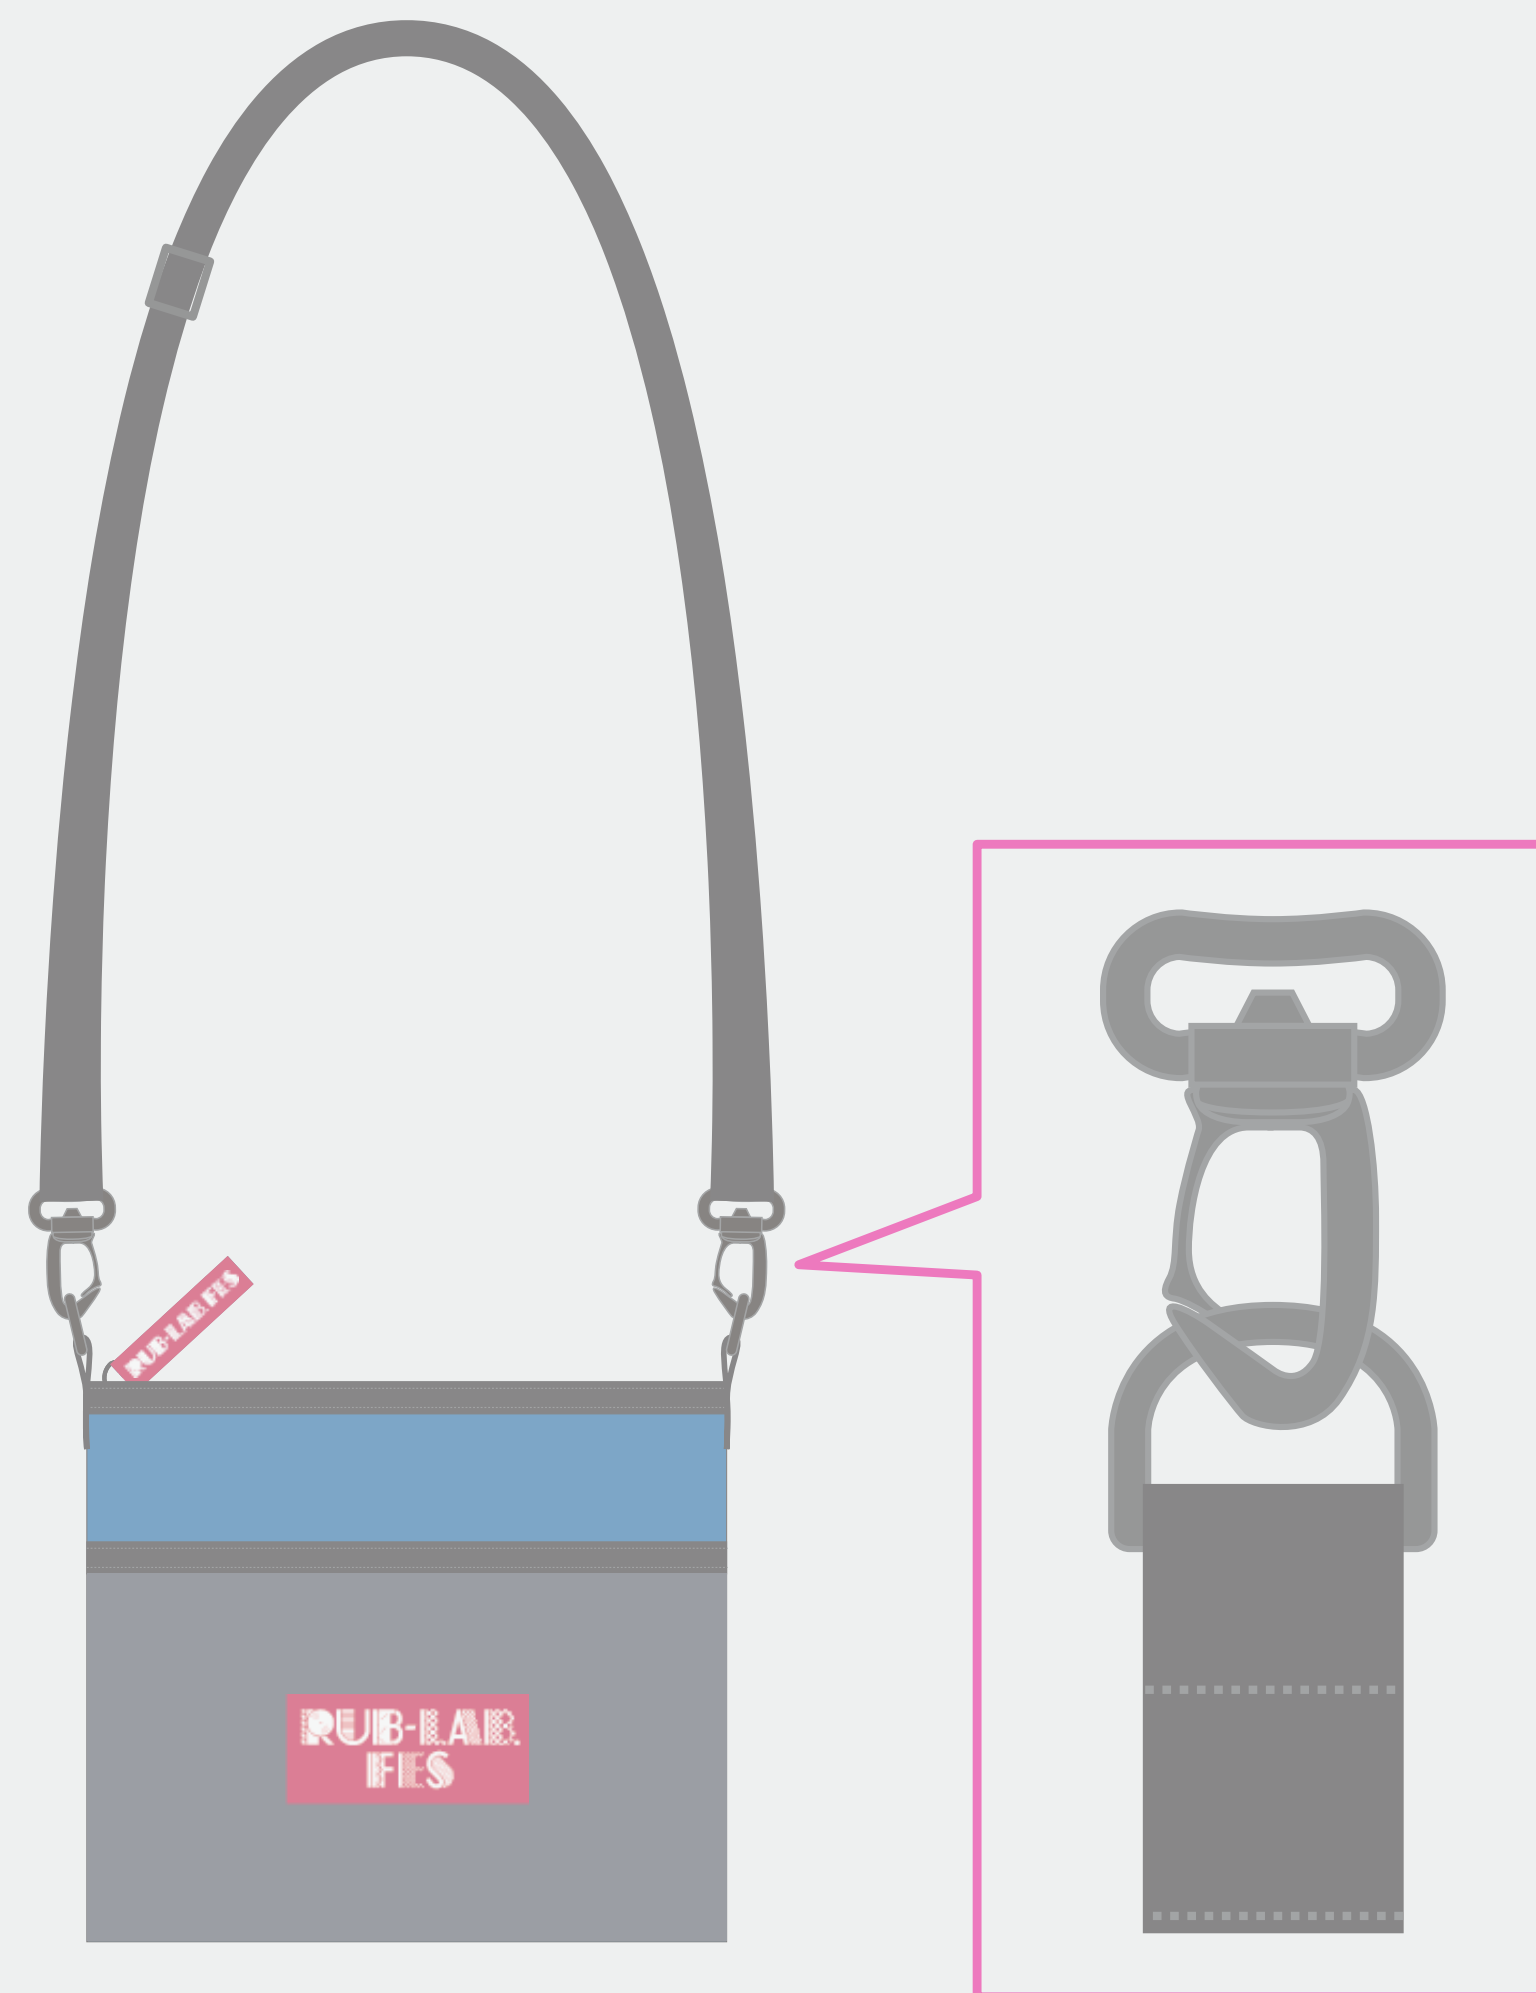

■サコッシュ

※サイズ・仕様は自由です。必ずご指示ください。
下記は参考例です。これ以外の商品サイズ、デザインも可能です。

Body size : W230×H185×D35mm

Tag size : W60×H40mm

String size : W100×H12mm

【制作上の注意事項】

○加工方法：シルクプリント、織りネームタグ、など

○加工カラー：単色、フルカラー

※詳しくは営業までお問い合わせください。

● 絵型に柄を配置してください。 ● 原寸データがある場合は、そちらもお送りください。

● 画像データの場合 ※プリントしたいサイズより大きめで、解像度は300dpi/inch以上で作成してください。 ※画像データは別途添付して下さい。