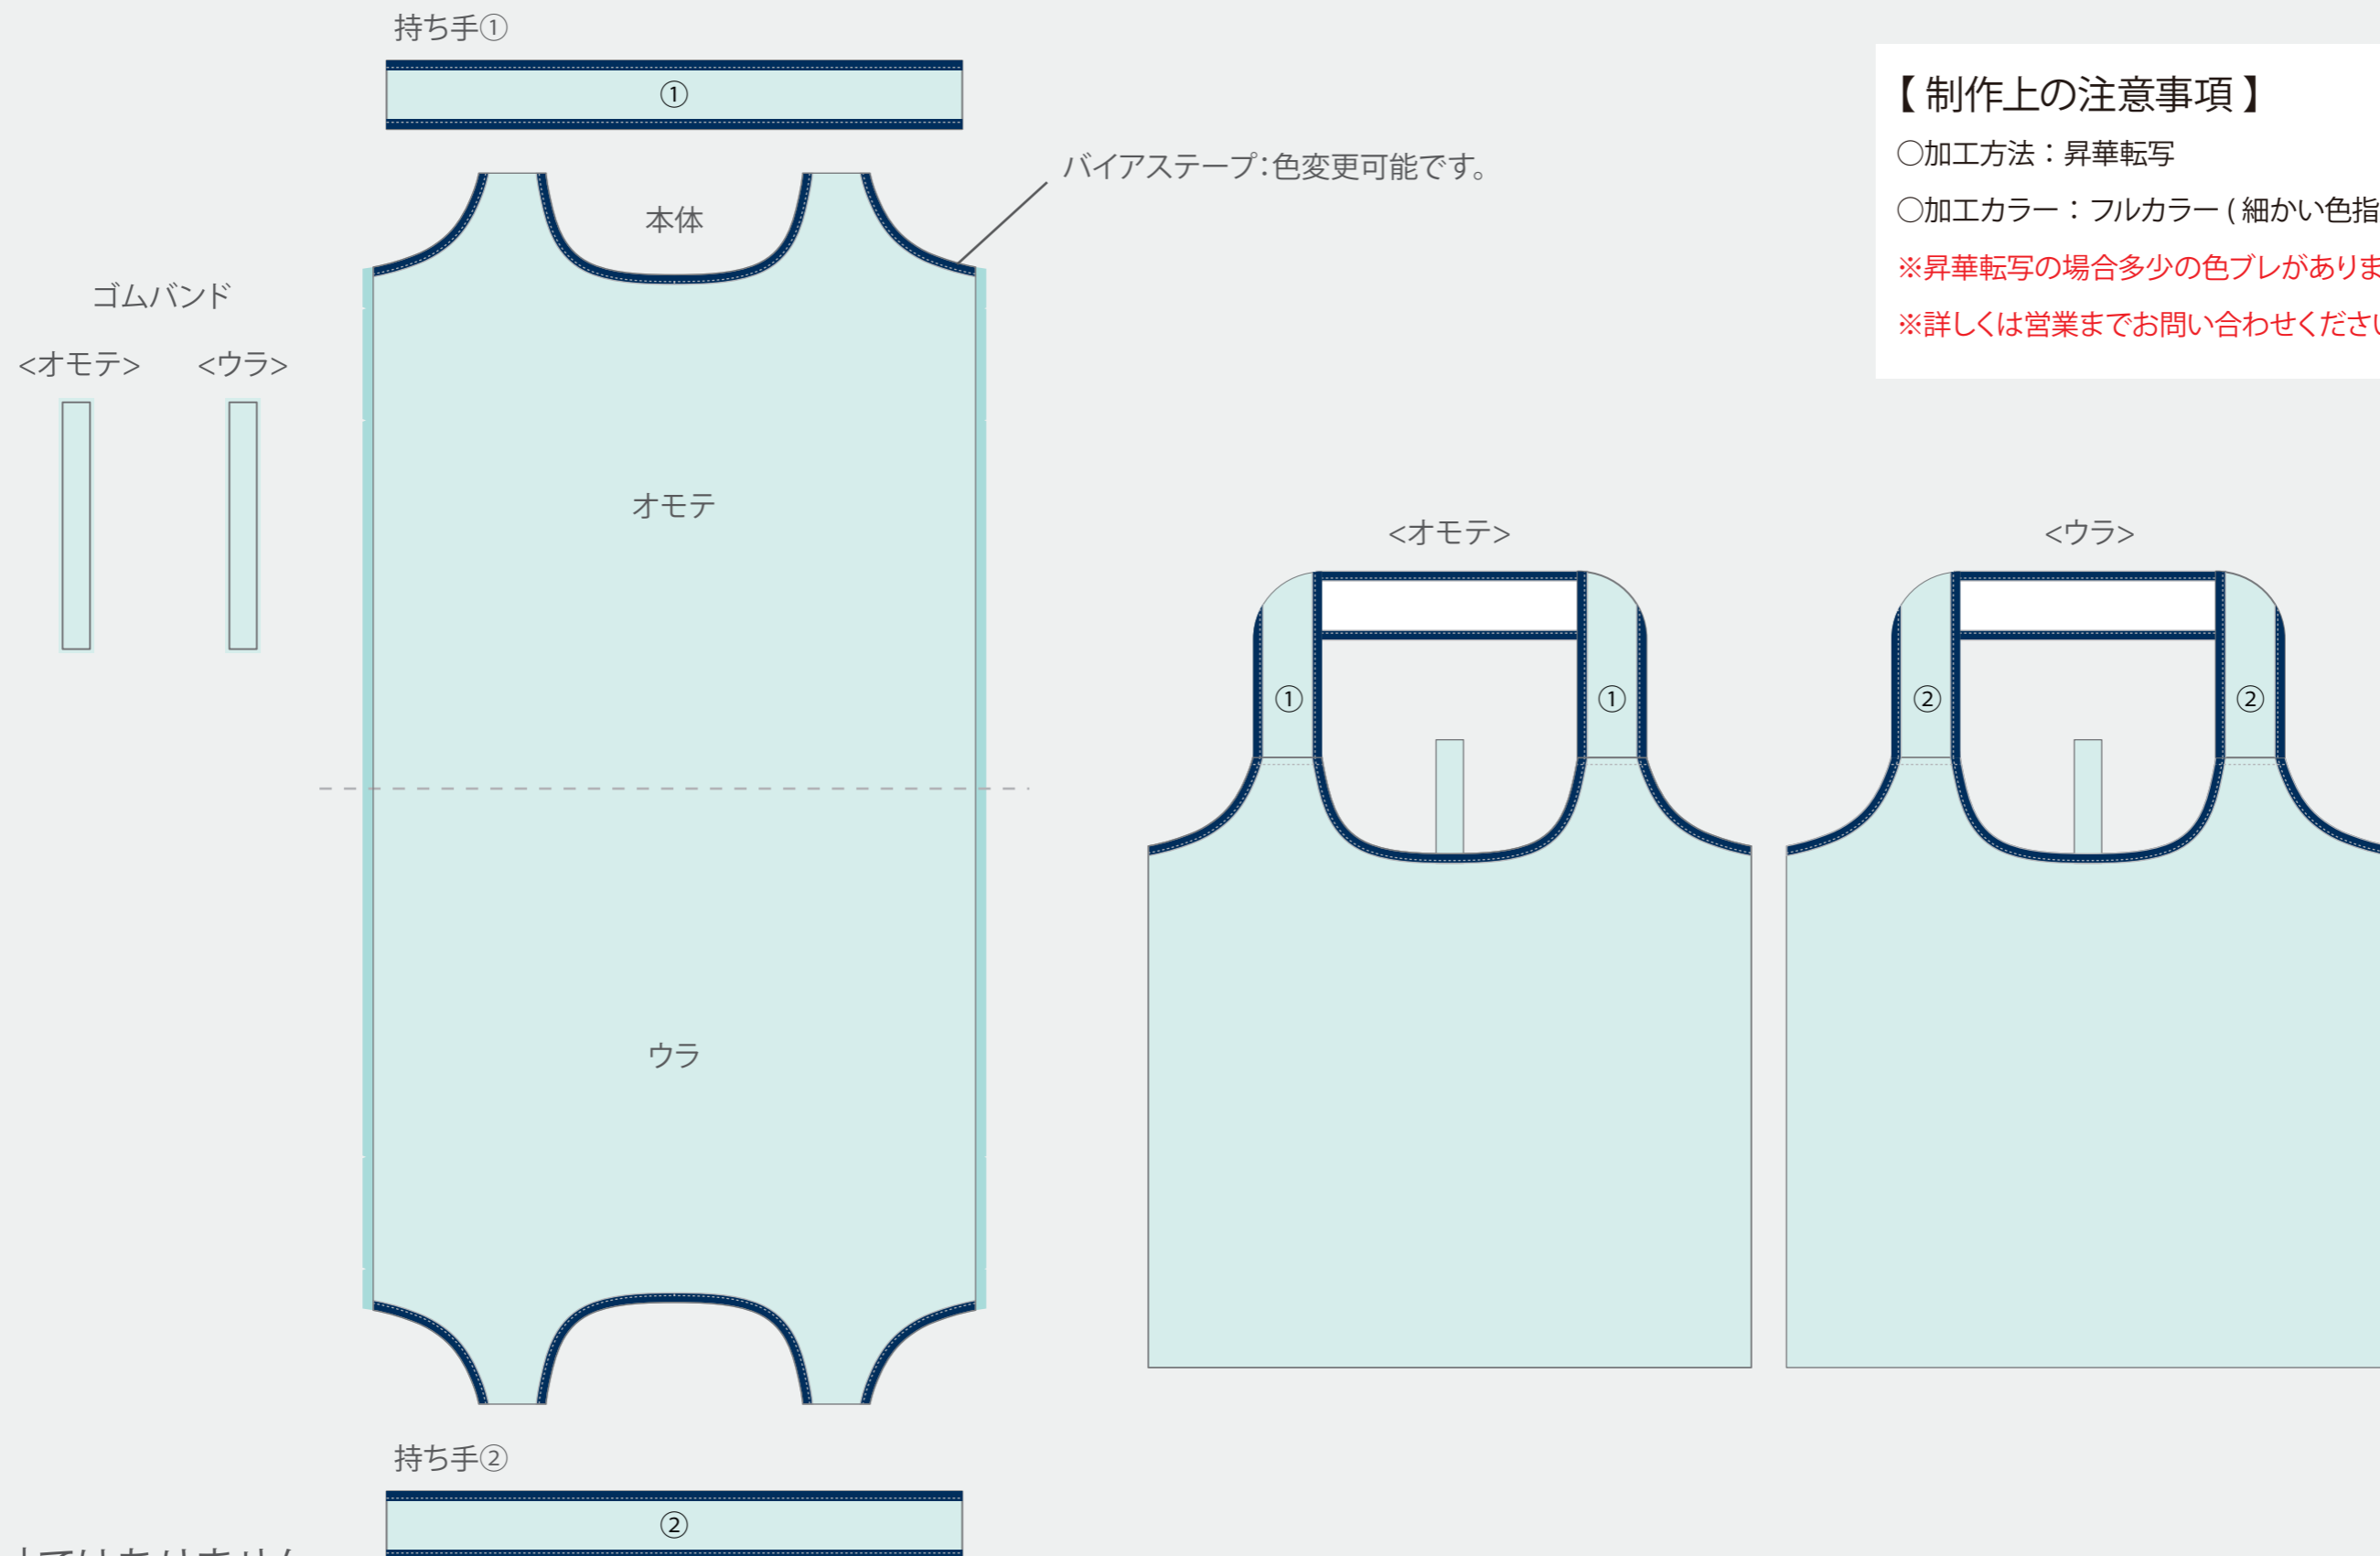

■エコバッグ_フラットタイプ(ゴムバンド付)

■ = ぬりたし

■の部分までイメージを配置してください

□ = 仕上がりサイズ

■ = デザイン配置部

【制作上の注意事項】

- 加工方法：昇華転写
- 加工カラー：フルカラー（細かい色指定はできません。）
- ※昇華転写の場合多少の色ブレがあります。
- ※詳しくは営業までお問い合わせください。

※原寸ではありません。

● 絵型に柄を配置してください。 ● 原寸データがある場合は、そちらもお送りください。

● 画像データの場合 ※プリントしたいサイズより大きめで、解像度は300dpi/inch以上で作成してください。 ※画像データは別途添付して下さい。