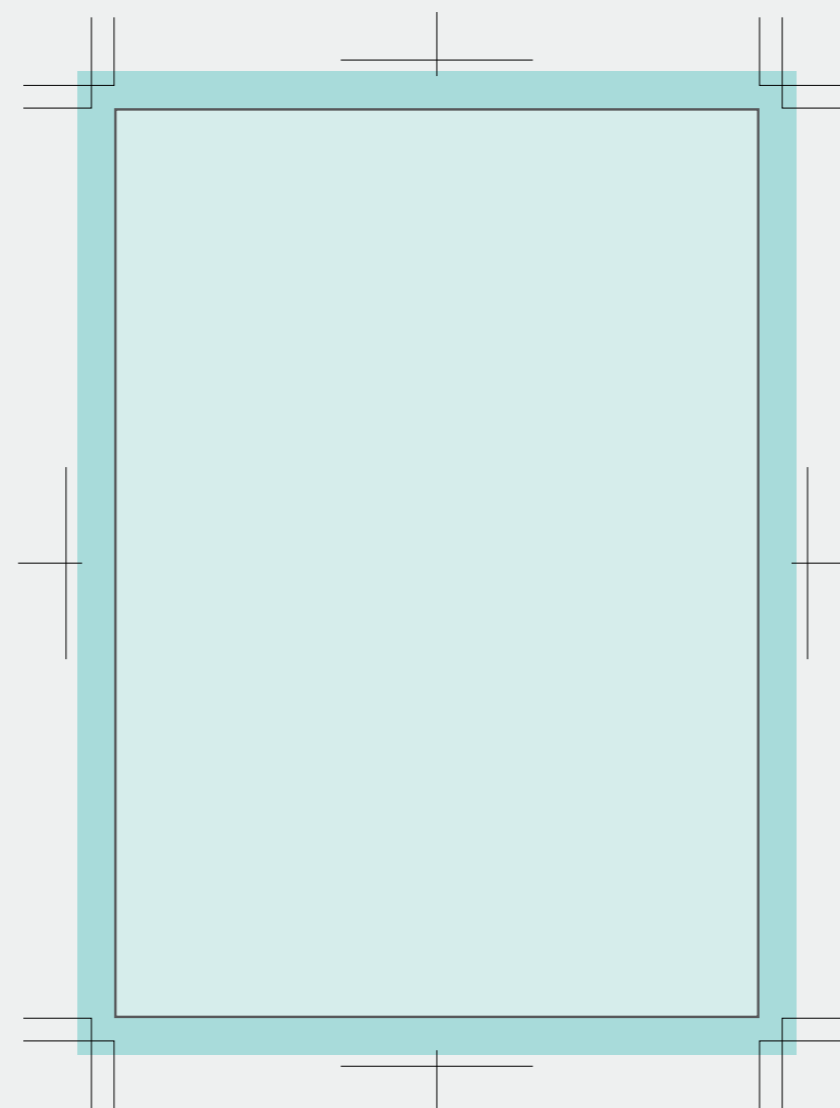

■メモ帳 (M サイズ)

■ = ぬりたし

■の部分までイメージを配置してください

□ = 仕上がりサイズ

■ = デザイン配置部

【制作上の注意事項】

○加工方法：オフセット印刷

※詳しくは営業までお問い合わせください。

サイズ：W85×H120mm

帯 ※帯のカラーはお問い合わせください。

表紙イメージ

表紙

中紙

※原寸

● 絵型に柄を配置してください。 ● 原寸データがある場合は、そちらもお送りください。

● 画像データの場合 ※プリントしたいサイズより大きめで、解像度は300dpi/inch以上で作成してください。 ※画像データは別途添付して下さい。