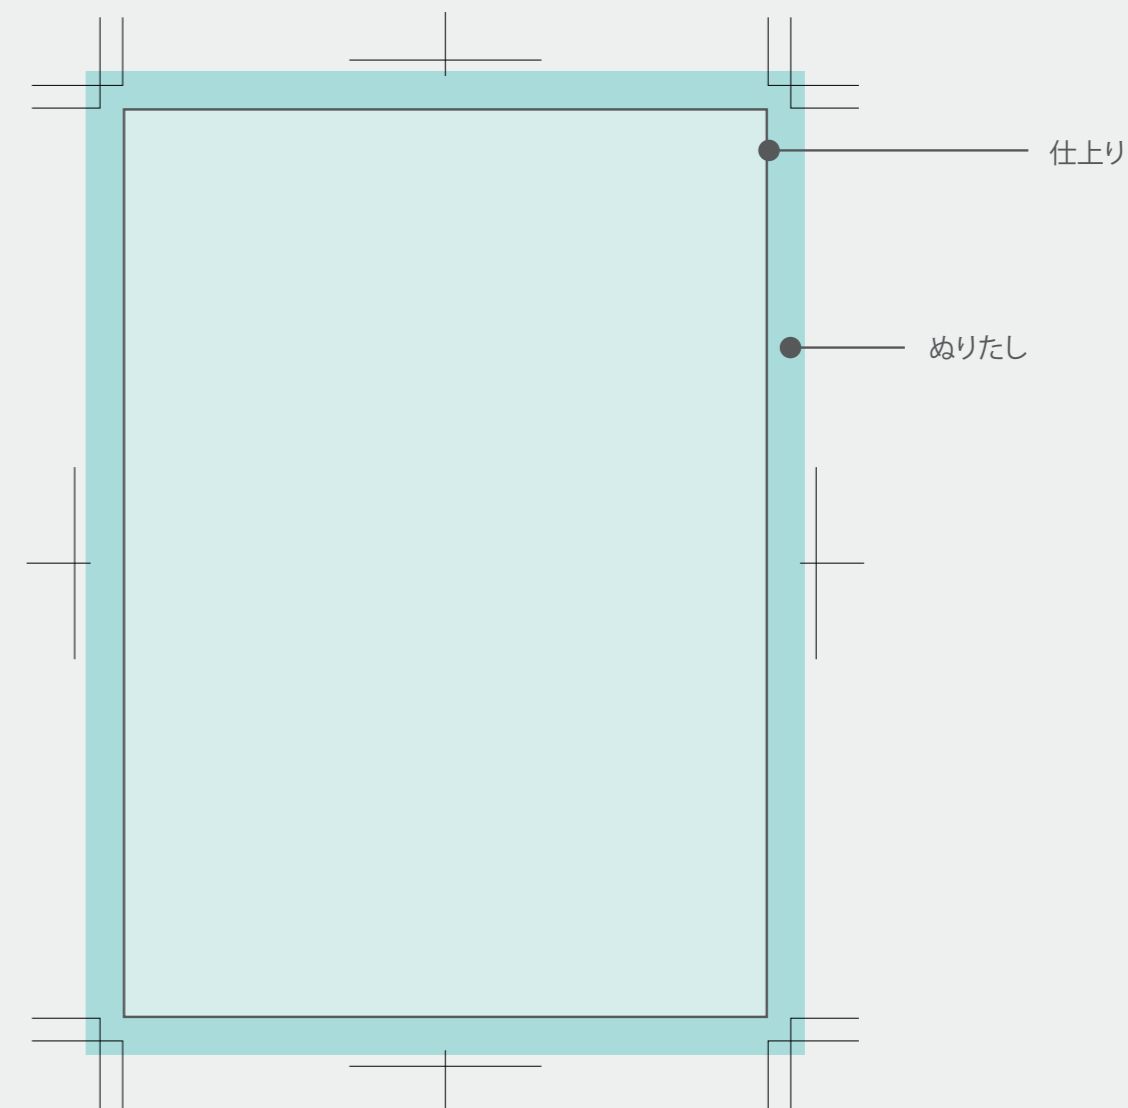

■メモ帳 (M サイズ)

■ = ぬりたし

■の部分までイメージを配置してください

□ = 仕上がりサイズ

■ = デザイン配置部

【制作上の注意事項】

○加工方法：オフセット印刷

※詳しくは営業までお問い合わせください。

サイズ：W85×H120mm

帯 ※帯のカラーはお問い合わせください。

表紙イメージ

表紙

中紙

※原寸

● 絵型に柄を配置してください。 ● 原寸データがある場合は、そちらもお送りください。

● 画像データの場合 ※プリントしたいサイズより大きめで、解像度は300dpi/inch以上で作成してください。 ※画像データは別途添付して下さい。