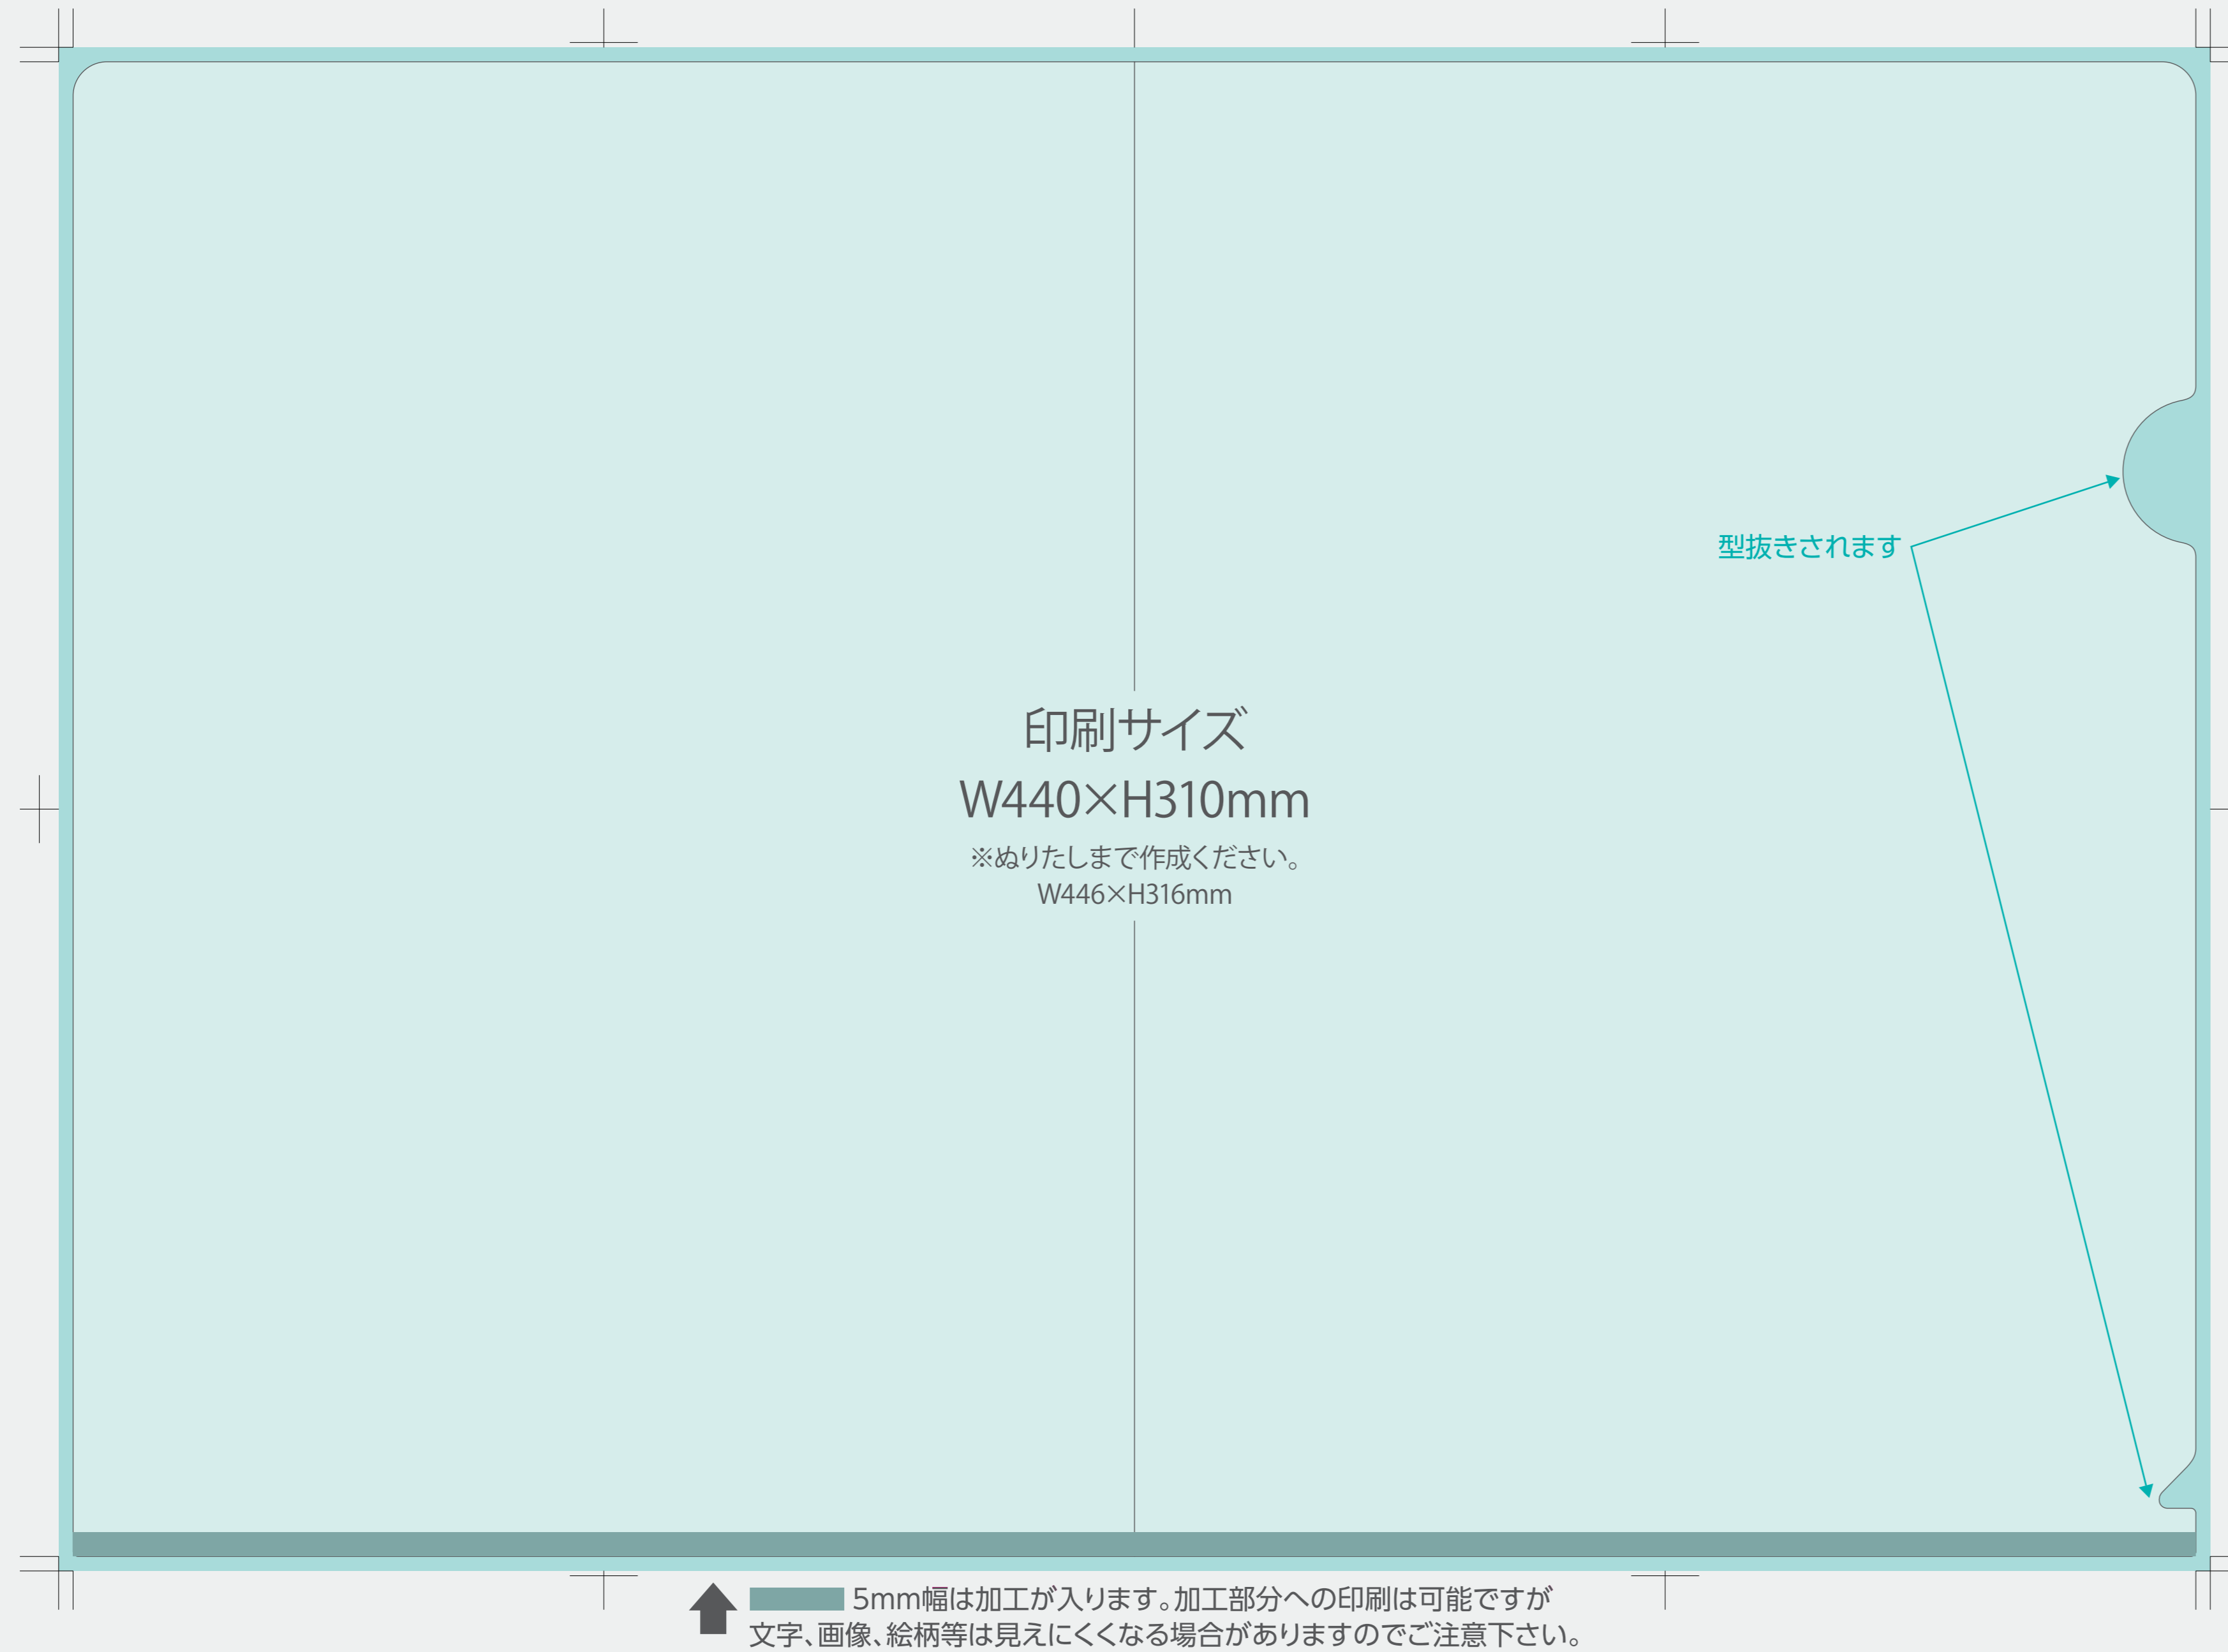

# ■ A4 クリアファイル

■ = ぬりたし  
■の部分までイメージを配置してください

□ = 仕上がりサイズ  
■ = デザイン配置部

## 【制作上の注意事項】

- 印刷方法：UV オフセット印刷
- 印刷カラー：フルカラー
- ※多少の色ブレがあります
- ※詳しくは営業までお問い合わせください。

## ▼仕上がりイメージ

※原寸

- 絵型に柄を配置してください。 ● このデータを出力する際はプリント設定画面にて「用紙サイズに合わせて拡大縮小」等にチェックを入れてください。
- 画像データの場合 ※プリントしたいサイズより大きめで、解像度は300dpi/inch以上で作成してください。 ※画像データは別途添付して下さい。