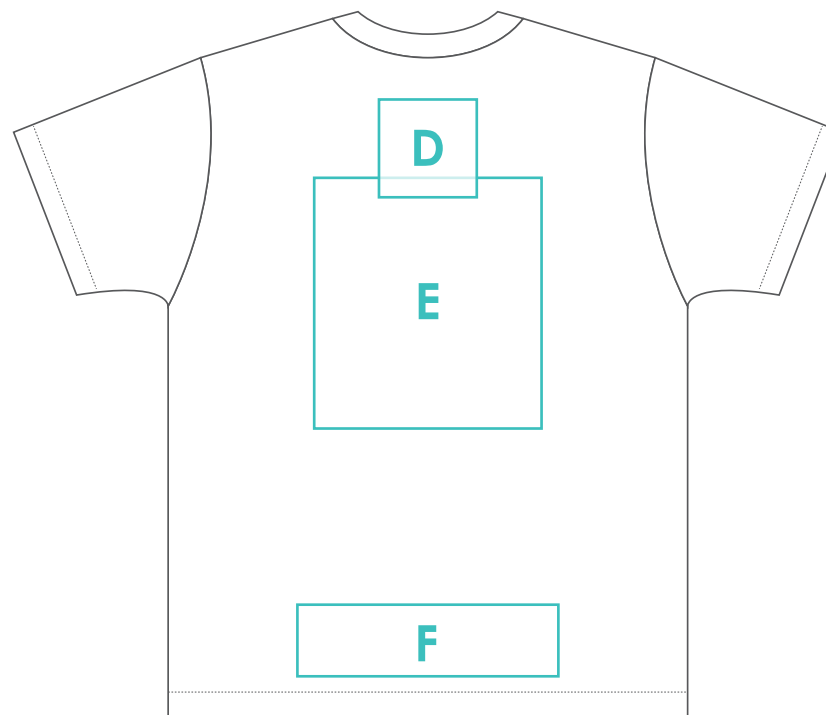

商品タイプ:

プリント位置はA～Hの位置に可能です。

プリント位置:

プリントサイズ:W ×H mm

プリントカラー:

FRONT

BACK

- A: 左そで
- B: 右そで
- C: 左胸
- D: 右胸
- E: 胸中央
- F: 前すそ
- G: 背中中央
- H: 背すそ

▼商品タイプをお選びください。

胸中央:W130×H67mm

商品タイプ:

プリント位置はA～Fの位置に可能です。

プリント位置:

プリントサイズ:W ×H mm

プリントカラー:

FRONT

BACK

- A: 左そで
- B: 右そで
- C: 前すそ
- D: 背首下
- E: 背中中央
- F: 背すそ

▼商品タイプをお選びください。

左胸:W80×H41mm

商品タイプ:

プリント位置はA～Fの位置に可能です。

プリント位置:

プリントサイズ:W ×H mm

プリントカラー:

FRONT

BACK

- A: 左そで
- B: 右そで
- C: 前すそ
- D: 背首下
- E: 背中中央
- F: 背すそ

胸中央:W250×H130mm

商品タイプ:

プリント位置は **A～F** の位置に可能です。

プリント位置: