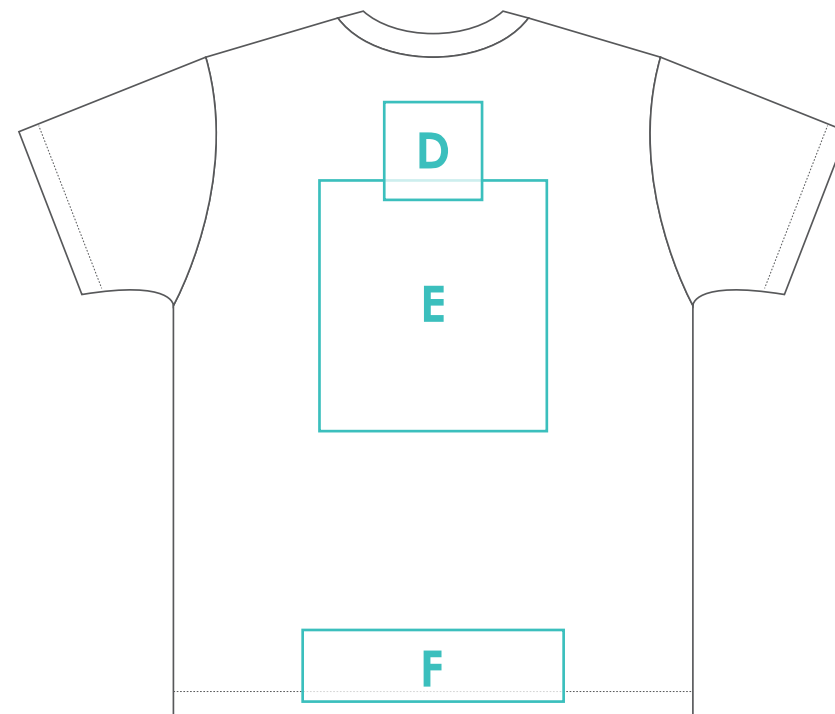

BACK

- A: 左そで
- B: 右そで
- C: 前すそ
- D: 背首下
- E: 背中中央
- F: 背すそ