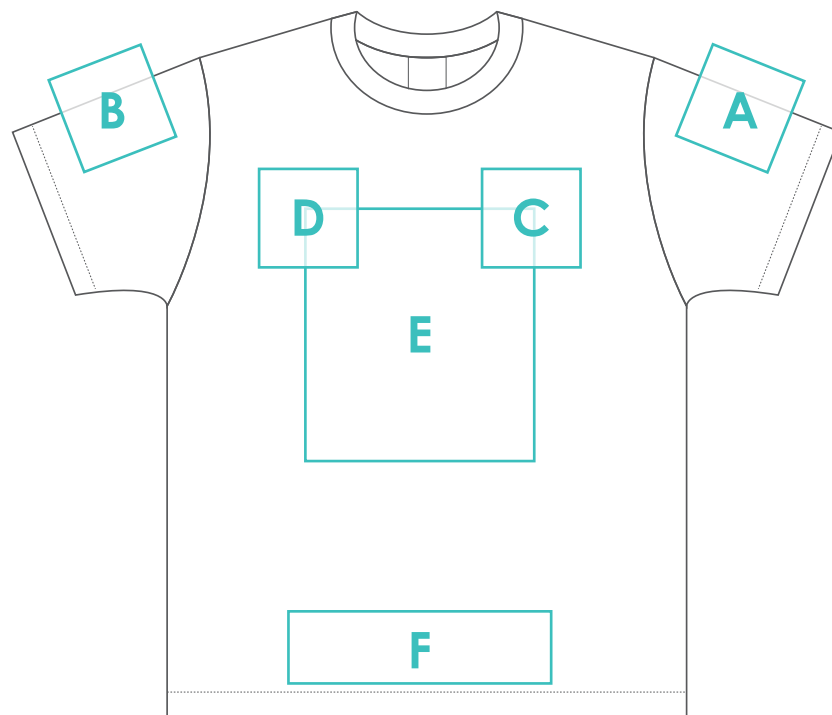

BACK

- A: 左そで
- B: 右そで
- C: 前すそ
- D: 背首下
- E: 背中中央
- F: 背すそ

▼商品タイプをお選びください。

胸中央:W250×H150mm

商品タイプ:

プリント位置はA～Fの位置に可能です。

プリント位置:

プリントサイズ:W ×H mm

プリントカラー:

FRONT

BACK

- A: 左そで
- B: 右そで
- C: 前すそ
- D: 背首下
- E: 背中中央
- F: 背すそ

▼商品タイプをお選びください。

胸中央:W250×H160mm

商品タイプ:

プリント位置はA～Fの位置に可能です。

プリント位置:

プリントサイズ:W ×H mm

プリントカラー:

FRONT

BACK

- A: 左そで
- B: 右そで
- C: 前すそ
- D: 背首下
- E: 背中中央
- F: 背すそ

▼商品タイプをお選びください。

背首下:W130×H67mm

商品タイプ:

プリント位置はA～Hの位置に可能です。

プリント位置:

プリントサイズ:W ×H mm

プリントカラー:

FRONT

BACK

- A: 左そで
- B: 右そで
- C: 左胸
- D: 右胸
- E: 胸中央
- F: 前すそ
- G: 背中中央
- H: 背すそ