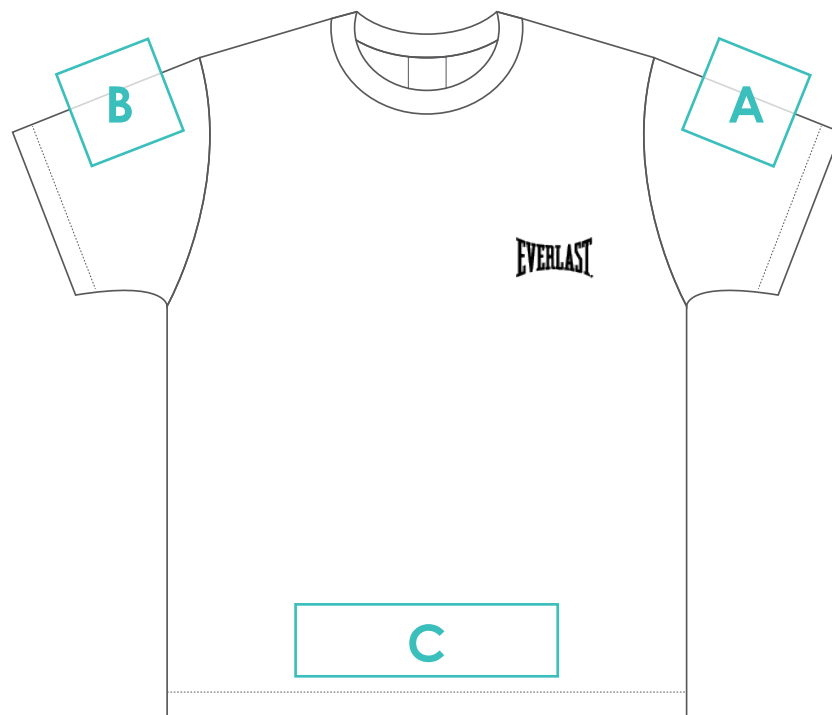

商品タイプ:

プリント位置はA～Hの位置に可能です。

プリント位置:

プリントサイズ:W ×H mm

プリントカラー:

FRONT

BACK

- A: 左そで
- B: 右そで
- C: 左胸
- D: 右胸
- E: 胸中央
- F: 前すそ
- G: 背中中央
- H: 背すそ

▼商品タイプをお選びください。

胸中央:W130×H67mm

商品タイプ:

プリント位置はA～Fの位置に可能です。

プリント位置:

プリントサイズ:W ×H mm

プリントカラー:

FRONT

BACK

- A: 左そで
- B: 右そで
- C: 前すそ
- D: 背首下
- E: 背中中央
- F: 背すそ

▼商品タイプをお選びください。

左胸:W80×H41mm

商品タイプ:

プリント位置はA～Fの位置に可能です。

プリント位置:

プリントサイズ:W ×H mm

プリントカラー:

FRONT

BACK

- A: 左そで
- B: 右そで
- C: 前すそ
- D: 背首下
- E: 背中中央
- F: 背すそ

胸中央:W250×H130mm

商品タイプ:

プリント位置は **A～F** の位置に可能です。

プリント位置: