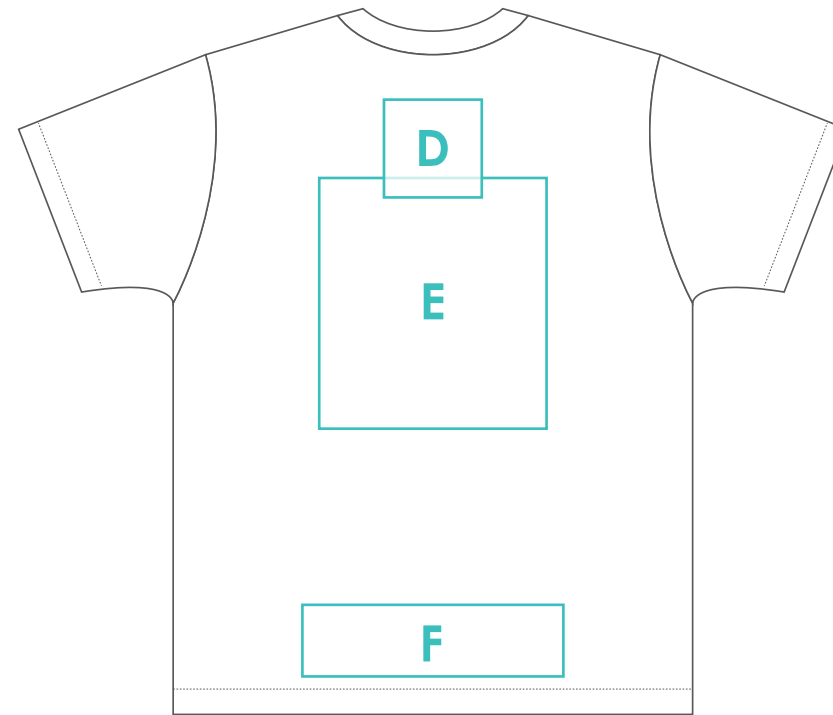

▼商品タイプをお選びください。

胸中央:W250×H130mm

商品タイプ:

プリント位置はA～Fの位置に可能です。

プリント位置:

プリントサイズ:W ×H mm

プリントカラー:

FRONT

BACK

- A: 左そで
- B: 右そで
- C: 前すそ
- D: 背首下
- E: 背中中央
- F: 背すそ

▼商品タイプをお選びください。

胸中央:W250×H150mm

商品タイプ:

プリント位置はA～Fの位置に可能です。

プリント位置:

プリントサイズ:W ×H mm

プリントカラー:

FRONT

BACK

- A: 左そで
- B: 右そで
- C: 前すそ
- D: 背首下
- E: 背中中央
- F: 背すそ

▼商品タイプをお選びください。

胸中央:W250×H160mm

商品タイプ:

プリント位置はA～Fの位置に可能です。

プリント位置:

プリントサイズ:W ×H mm

プリントカラー:

FRONT

BACK

- A: 左そで
- B: 右そで
- C: 前すそ
- D: 背首下
- E: 背中中央
- F: 背すそ

▼商品タイプをお選びください。

背首下:W130×H67mm