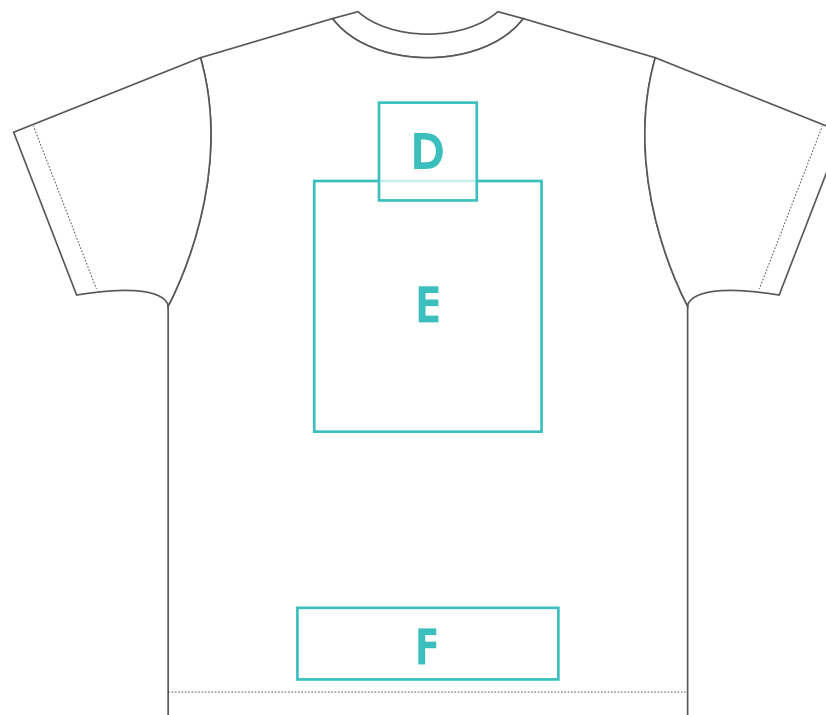

▼商品タイプをお選びください。

胸中央:W250×H130mm

商品タイプ:

プリント位置はA～Fの位置に可能です。

プリント位置:

プリントサイズ:W ×H mm

プリントカラー:

FRONT

BACK

- A: 左そで
- B: 右そで
- C: 前すそ
- D: 背首下
- E: 背中中央
- F: 背すそ

▼商品タイプをお選びください。

胸中央:W250×H150mm

商品タイプ:

プリント位置はA～Fの位置に可能です。

プリント位置:

プリントサイズ:W ×H mm

プリントカラー:

FRONT

BACK

- A: 左そで
- B: 右そで
- C: 前すそ
- D: 背首下
- E: 背中中央
- F: 背すそ

▼商品タイプをお選びください。

胸中央:W250×H160mm

商品タイプ:

プリント位置はA～Fの位置に可能です。

プリント位置:

プリントサイズ:W ×H mm

プリントカラー:

FRONT

BACK

- A: 左そで
- B: 右そで
- C: 前すそ
- D: 背首下
- E: 背中中央
- F: 背すそ

▼商品タイプをお選びください。

背首下:W130×H67mm