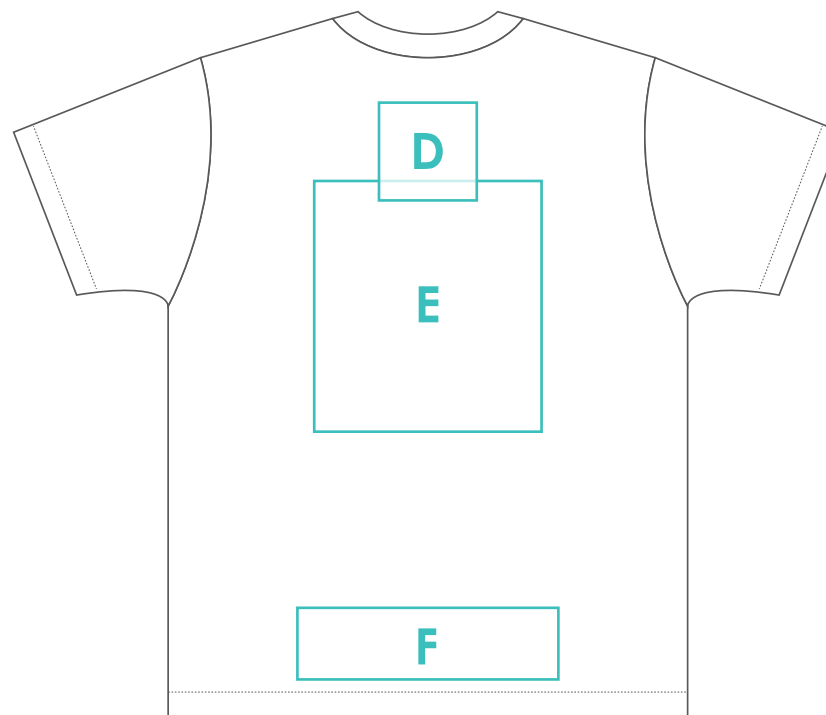

BACK

- A: 左そで
- B: 右そで
- C: 前すそ
- D: 背首下
- E: 背中中央
- F: 背すそ

▼商品タイプをお選びください。

胸中央:W250×H150mm

商品タイプ:

プリント位置はA～Fの位置に可能です。

プリント位置:

プリントサイズ:W ×H mm

プリントカラー:

FRONT

BACK

- A: 左そで
- B: 右そで
- C: 前すそ
- D: 背首下
- E: 背中中央
- F: 背すそ

▼商品タイプをお選びください。

胸中央:W250×H160mm

商品タイプ:

プリント位置はA～Fの位置に可能です。

プリント位置:

プリントサイズ:W ×H mm

プリントカラー:

FRONT

BACK

- A: 左そで
- B: 右そで
- C: 前すそ
- D: 背首下
- E: 背中中央
- F: 背すそ

▼商品タイプをお選びください。

背首下:W130×H67mm

商品タイプ:

プリント位置はA～Hの位置に可能です。

プリント位置:

プリントサイズ:W ×H mm

プリントカラー:

FRONT

BACK

- A: 左そで
- B: 右そで
- C: 左胸
- D: 右胸
- E: 胸中央
- F: 前すそ
- G: 背中中央
- H: 背すそ