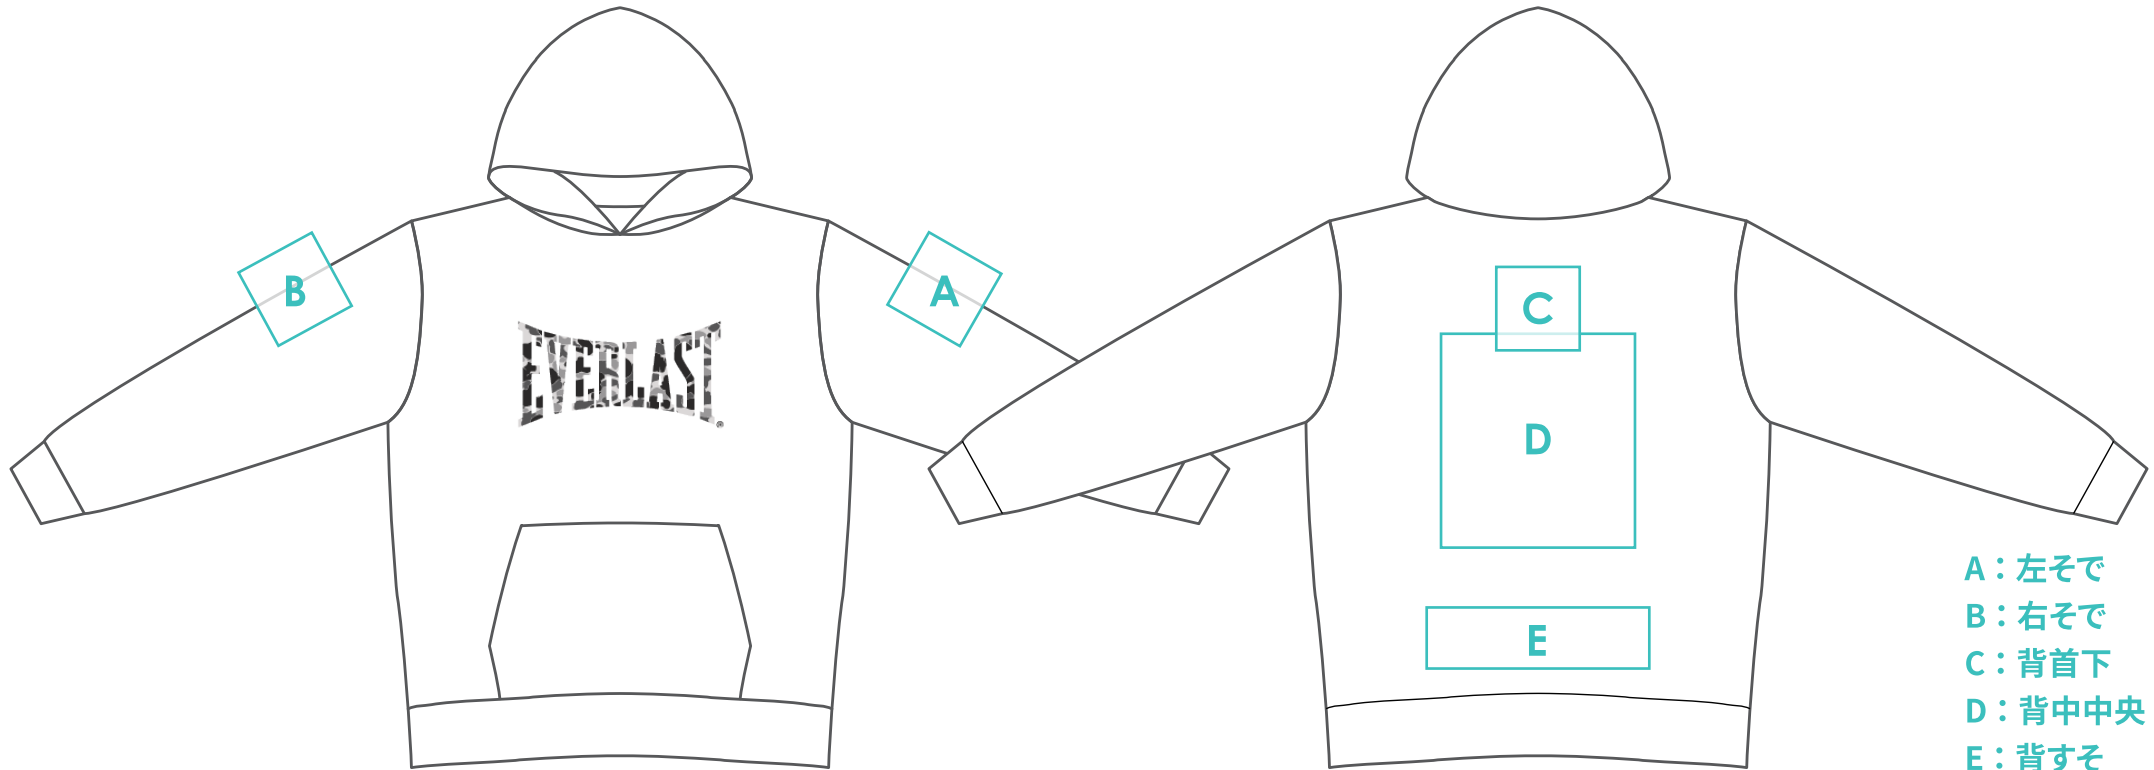

胸中央:W250×H130mm

商品タイプ:

プリント位置は **A** ~ **E** の位置に可能です。

プリント位置:

プリントサイズ:W ×H mm

プリントカラー:

	ウェアカラー: ホワイト		ウェアカラー: ブラック
	プリントカラー: PANTONE Black C		プリントカラー: PANTONE Black C
	プリントカラー: PANTONE Cool Gray 11 C		プリントカラー: PANTONE Cool Gray 11 C
	プリントカラー: PANTONE Cool Gray 7 C		プリントカラー: PANTONE Cool Gray 7 C
	プリントカラー: PANTONE Cool Gray 1 C		プリントカラー: PANTONE Cool Gray 1 C

FRONT

BACK

- A: 左そで
- B: 右そで
- C: 背首下
- D: 背中中央
- E: 背すそ