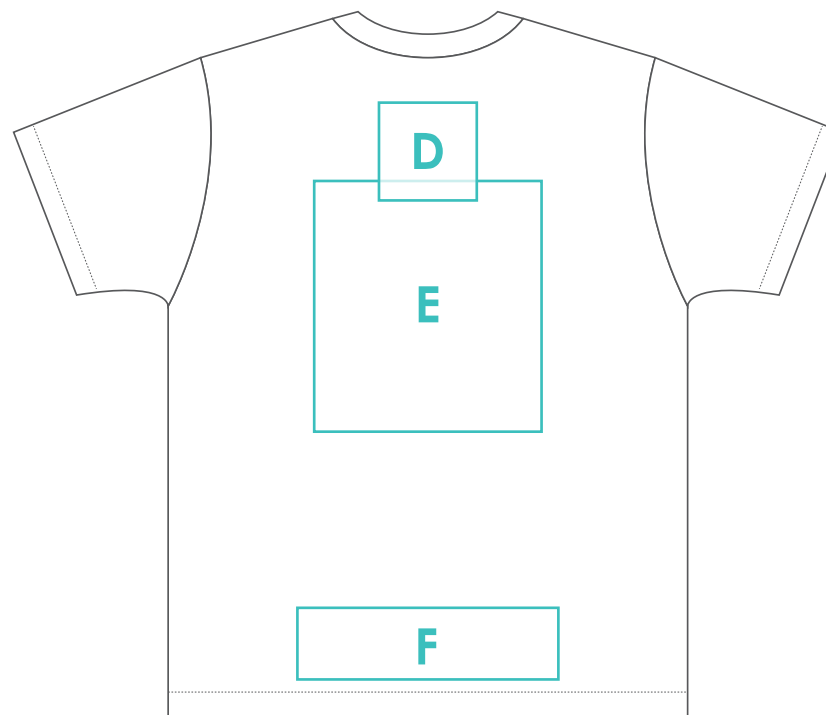

商品タイプ:

プリント位置はA～Hの位置に可能です。

プリント位置:

プリントサイズ:W ×H mm

プリントカラー:

FRONT

BACK

- A: 左そで
- B: 右そで
- C: 左胸
- D: 右胸
- E: 胸中央
- F: 前すそ
- G: 背中中央
- H: 背すそ

▼商品タイプをお選びください。

胸中央:W130×H67mm

商品タイプ:

プリント位置はA～Fの位置に可能です。

プリント位置:

プリントサイズ:W ×H mm

プリントカラー:

FRONT

BACK

- A: 左そで
- B: 右そで
- C: 前すそ
- D: 背首下
- E: 背中中央
- F: 背すそ

▼商品タイプをお選びください。

左胸:W80×H41mm

商品タイプ:

プリント位置はA～Fの位置に可能です。

プリント位置:

プリントサイズ:W ×H mm

プリントカラー:

FRONT

BACK

- A: 左そで
- B: 右そで
- C: 前すそ
- D: 背首下
- E: 背中中央
- F: 背すそ

胸中央:W250×H130mm

商品タイプ:

プリント位置は **A～F** の位置に可能です。

プリント位置: